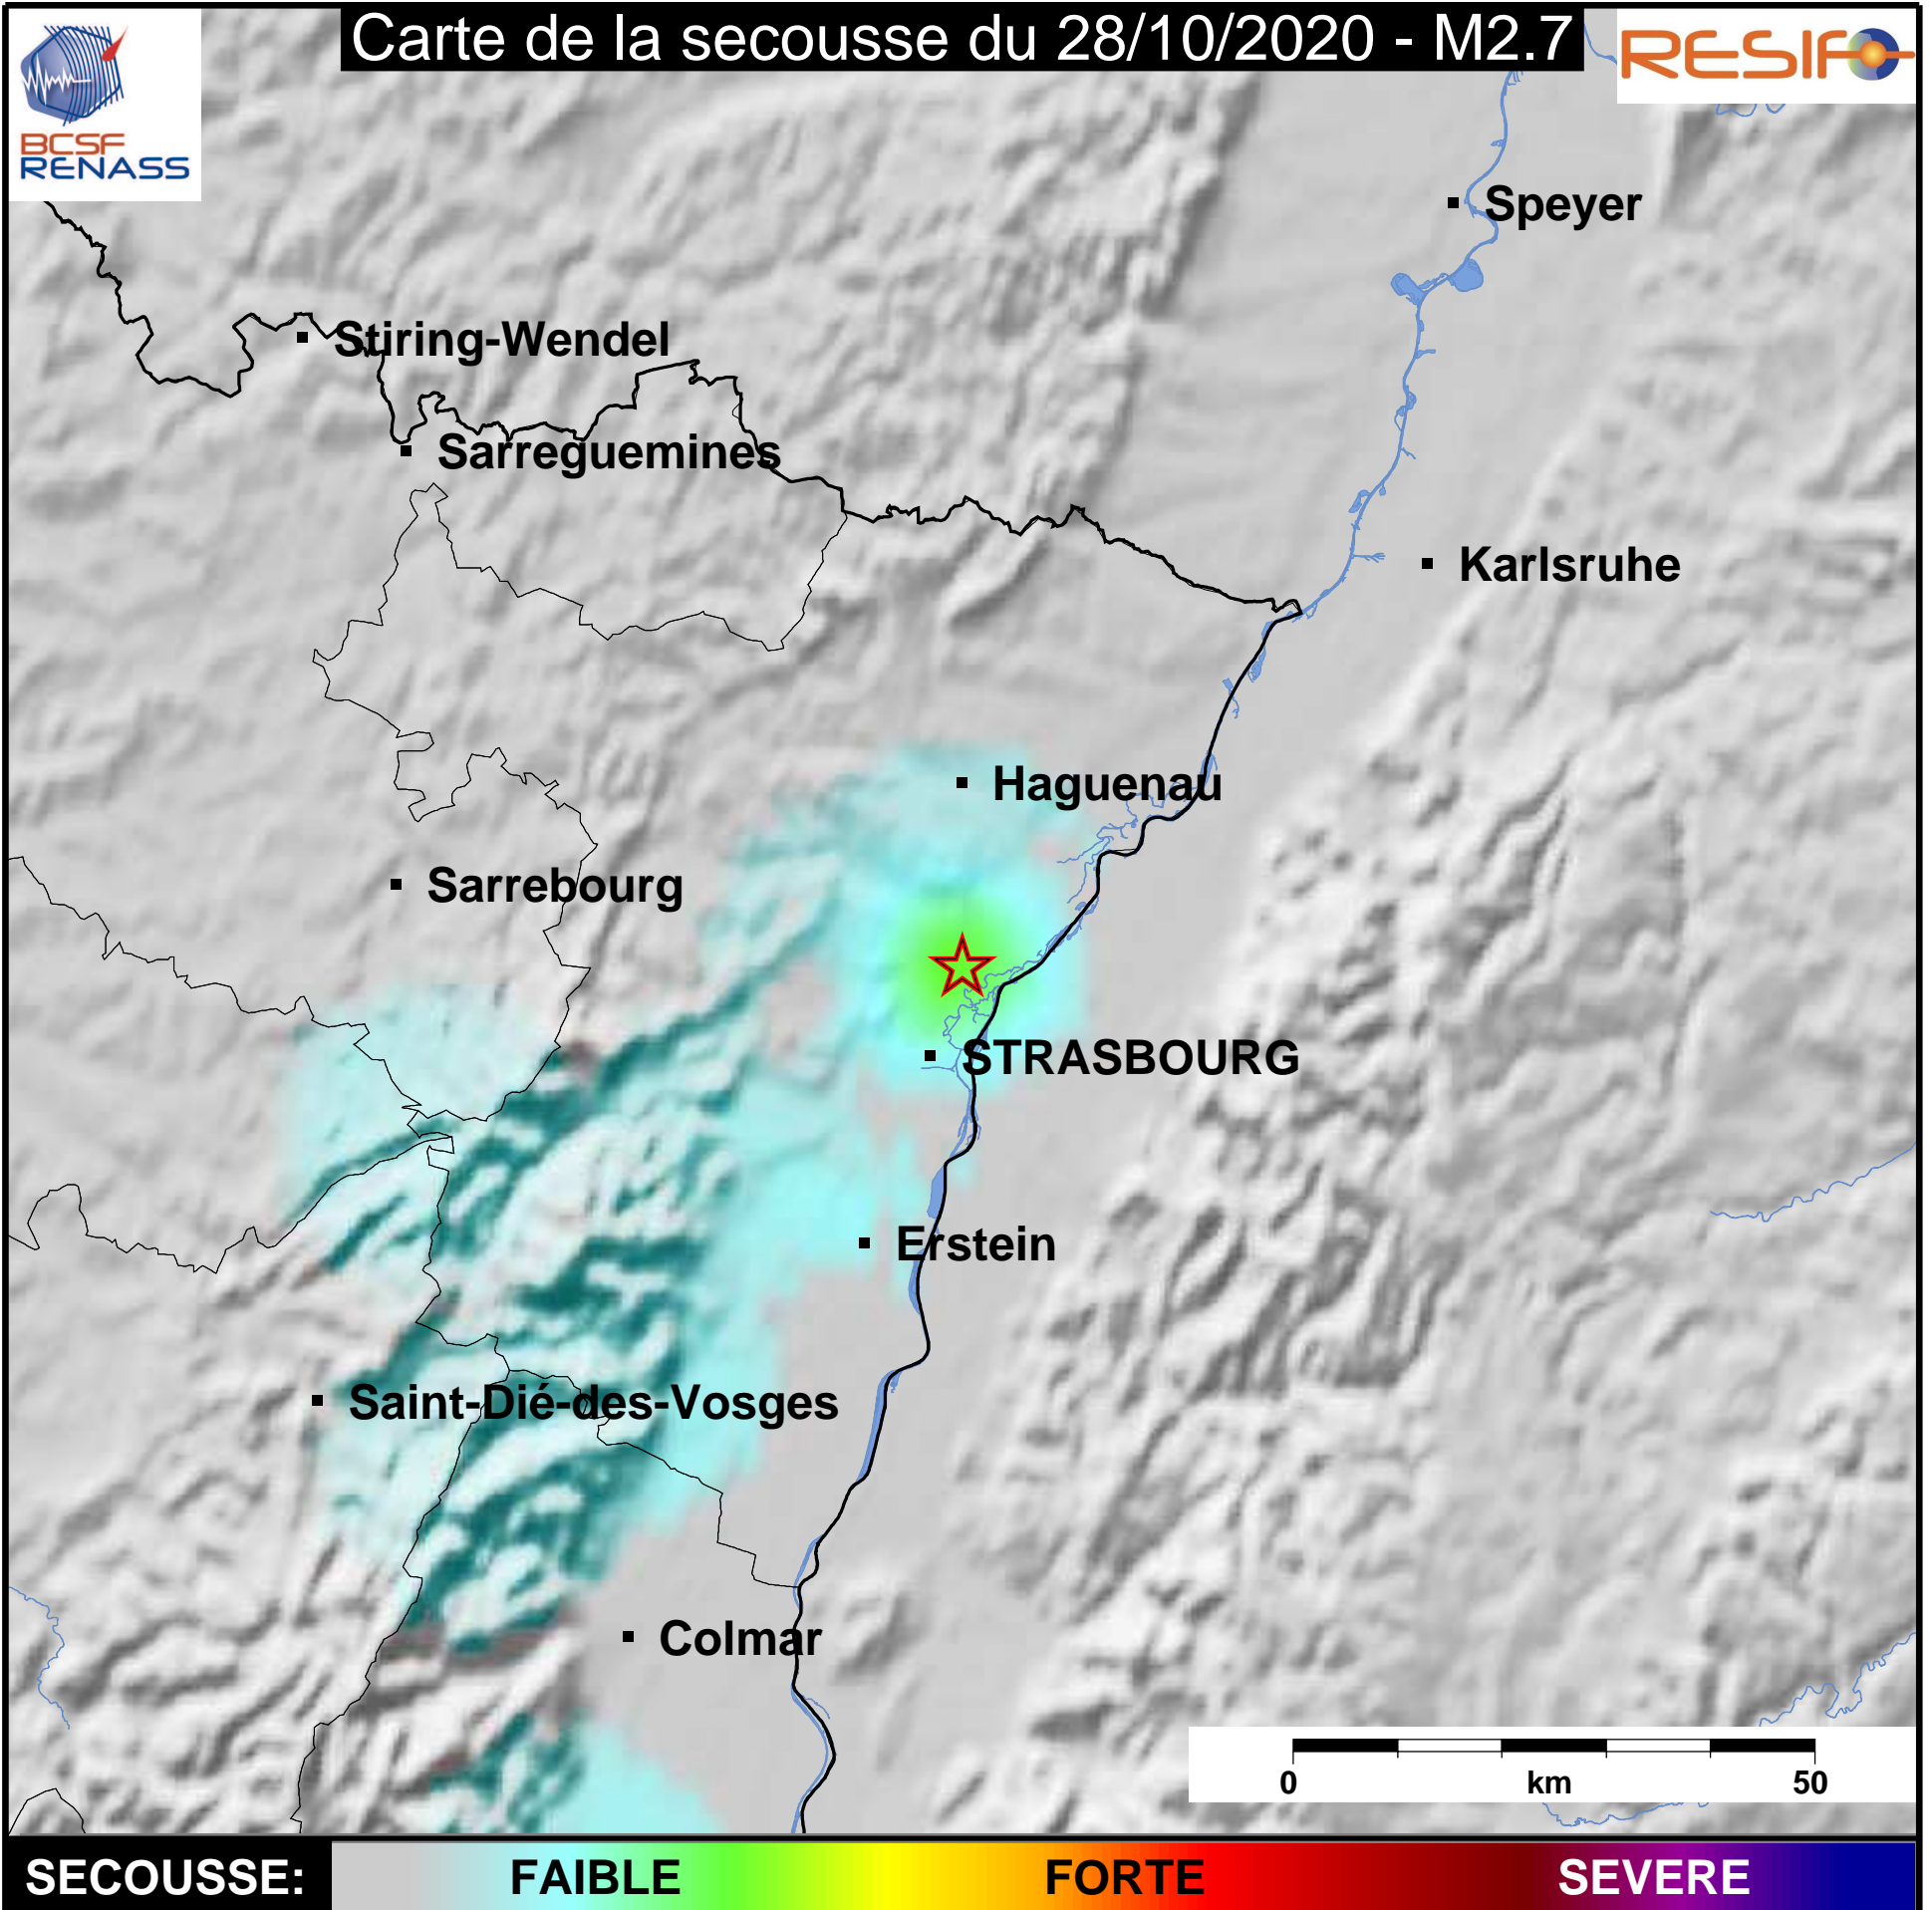

Carte de la secousse du 28/10/2020 - M2.7

www.franceseisme.fr

Date de mise à jour : 04/11/2020 04:42:12 GMT

basé sur ShakeMap®, USGS