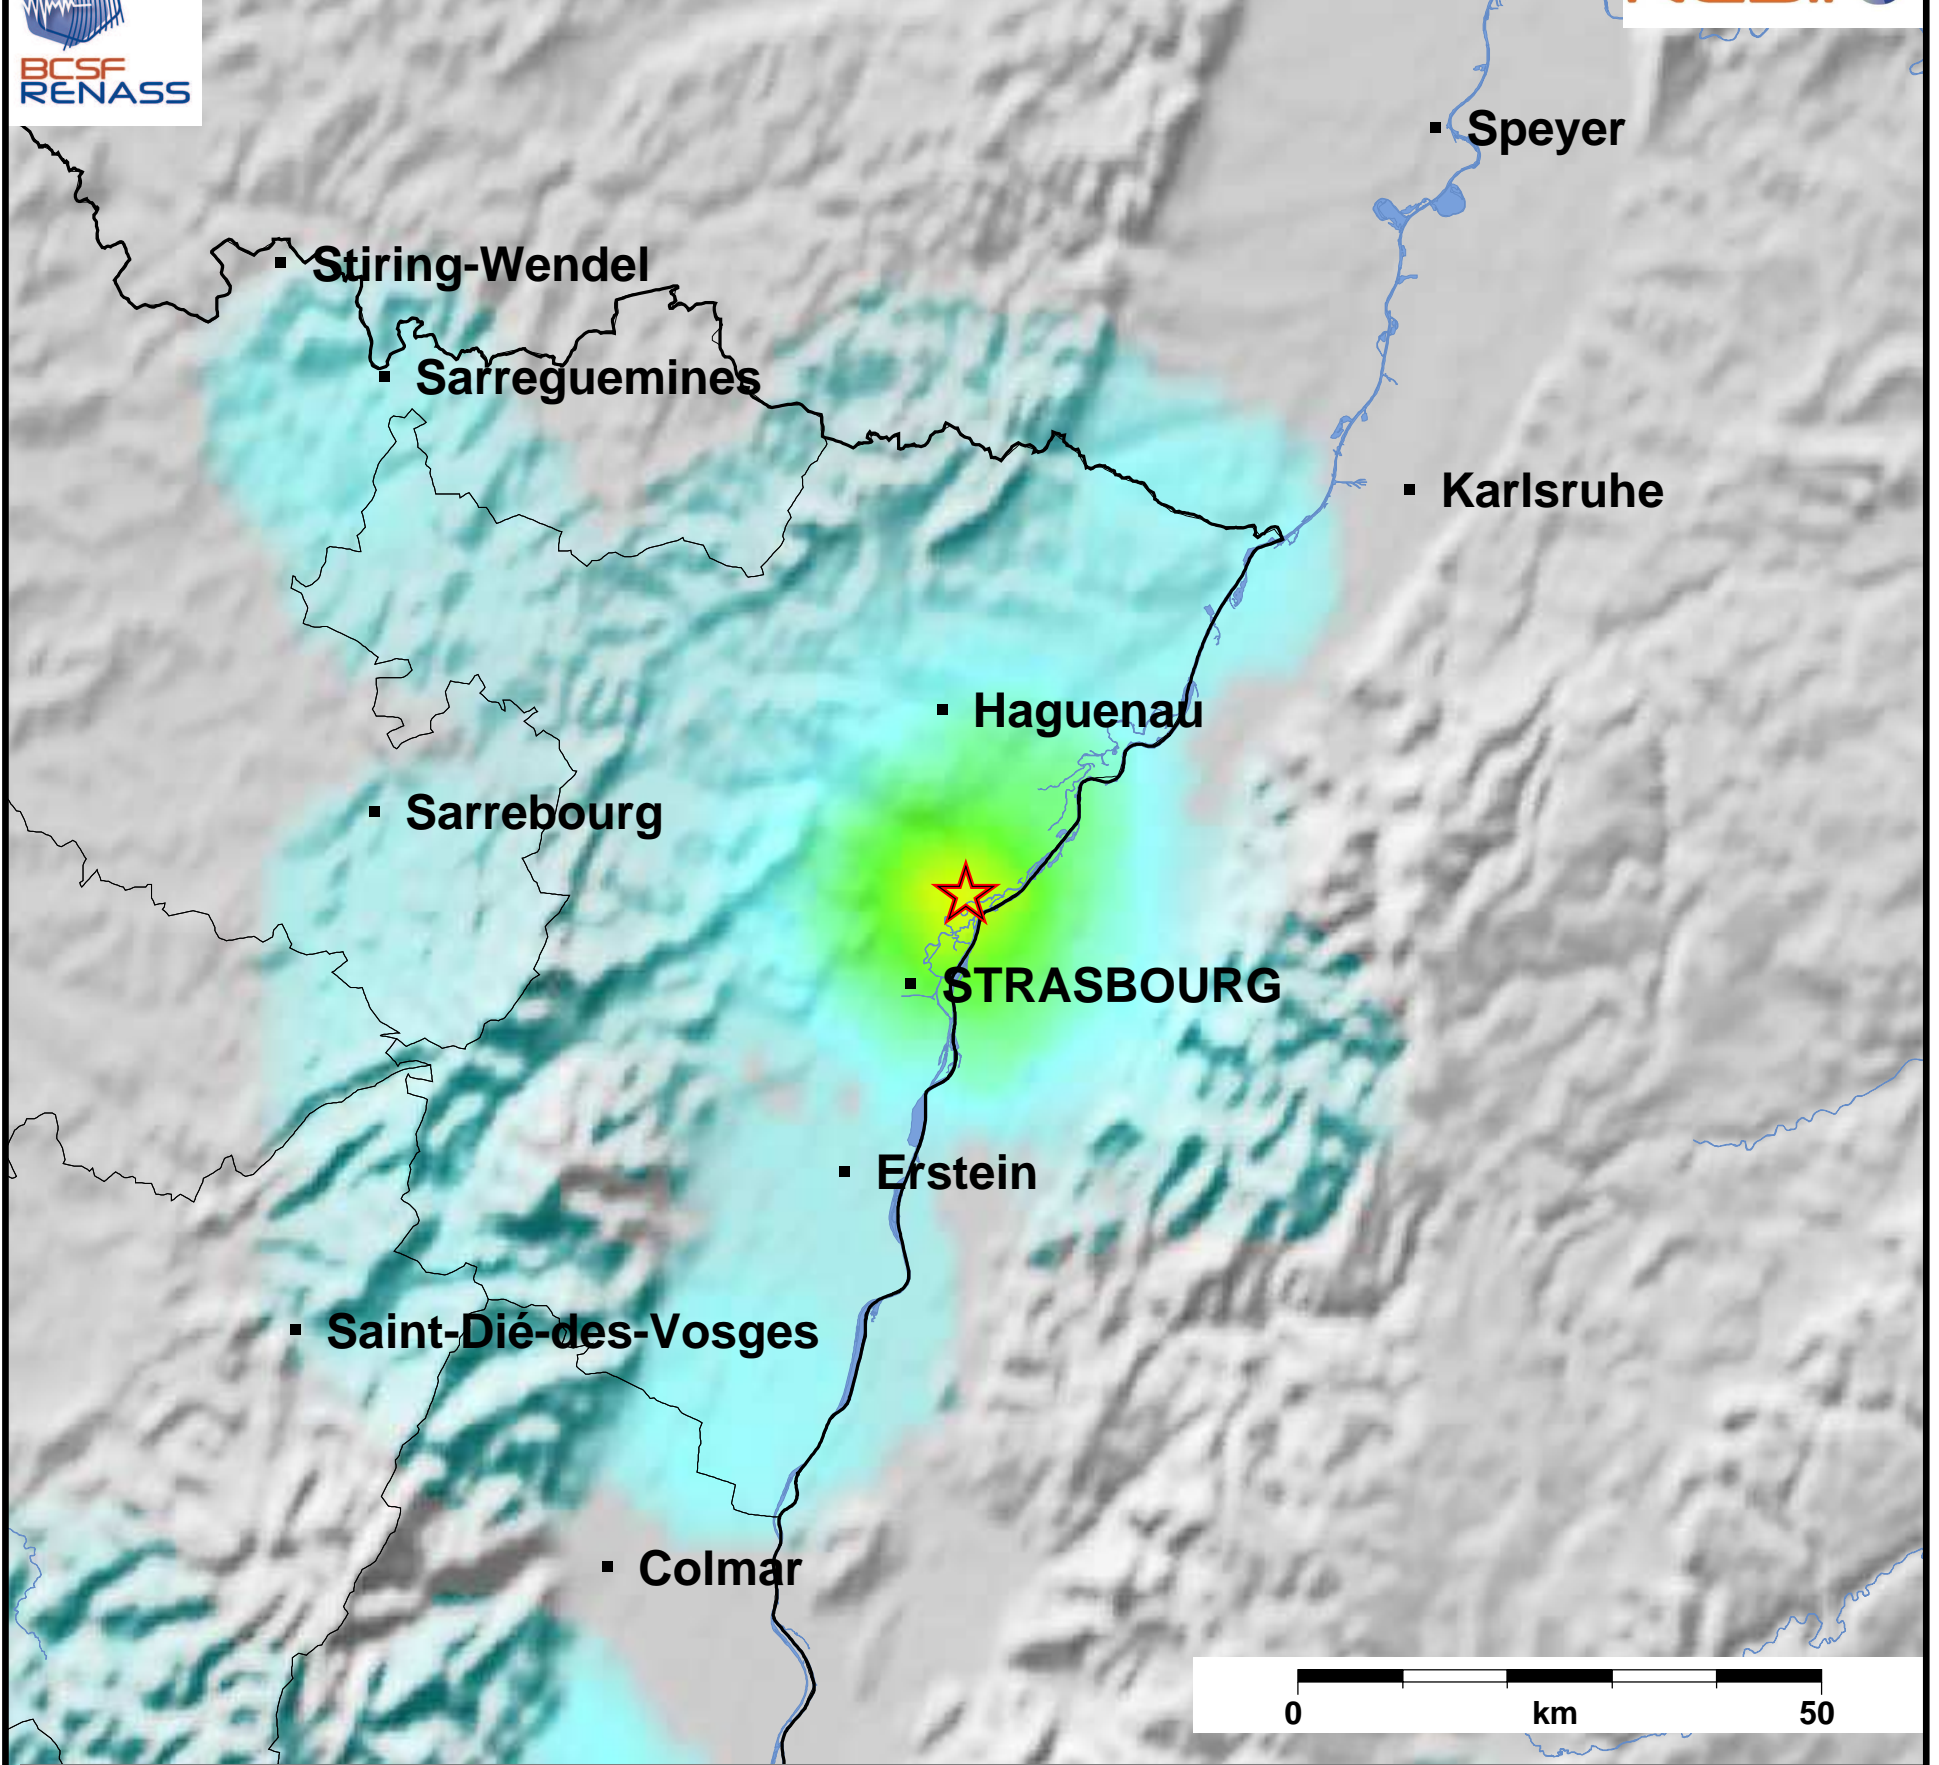

# Carte de la secousse du 22/01/2021 - M3.3

[www.franceseisme.fr](http://www.franceseisme.fr)

Date de mise à jour : 01/02/2021 19:13:25 GMT

basé sur ShakeMap®, USGS