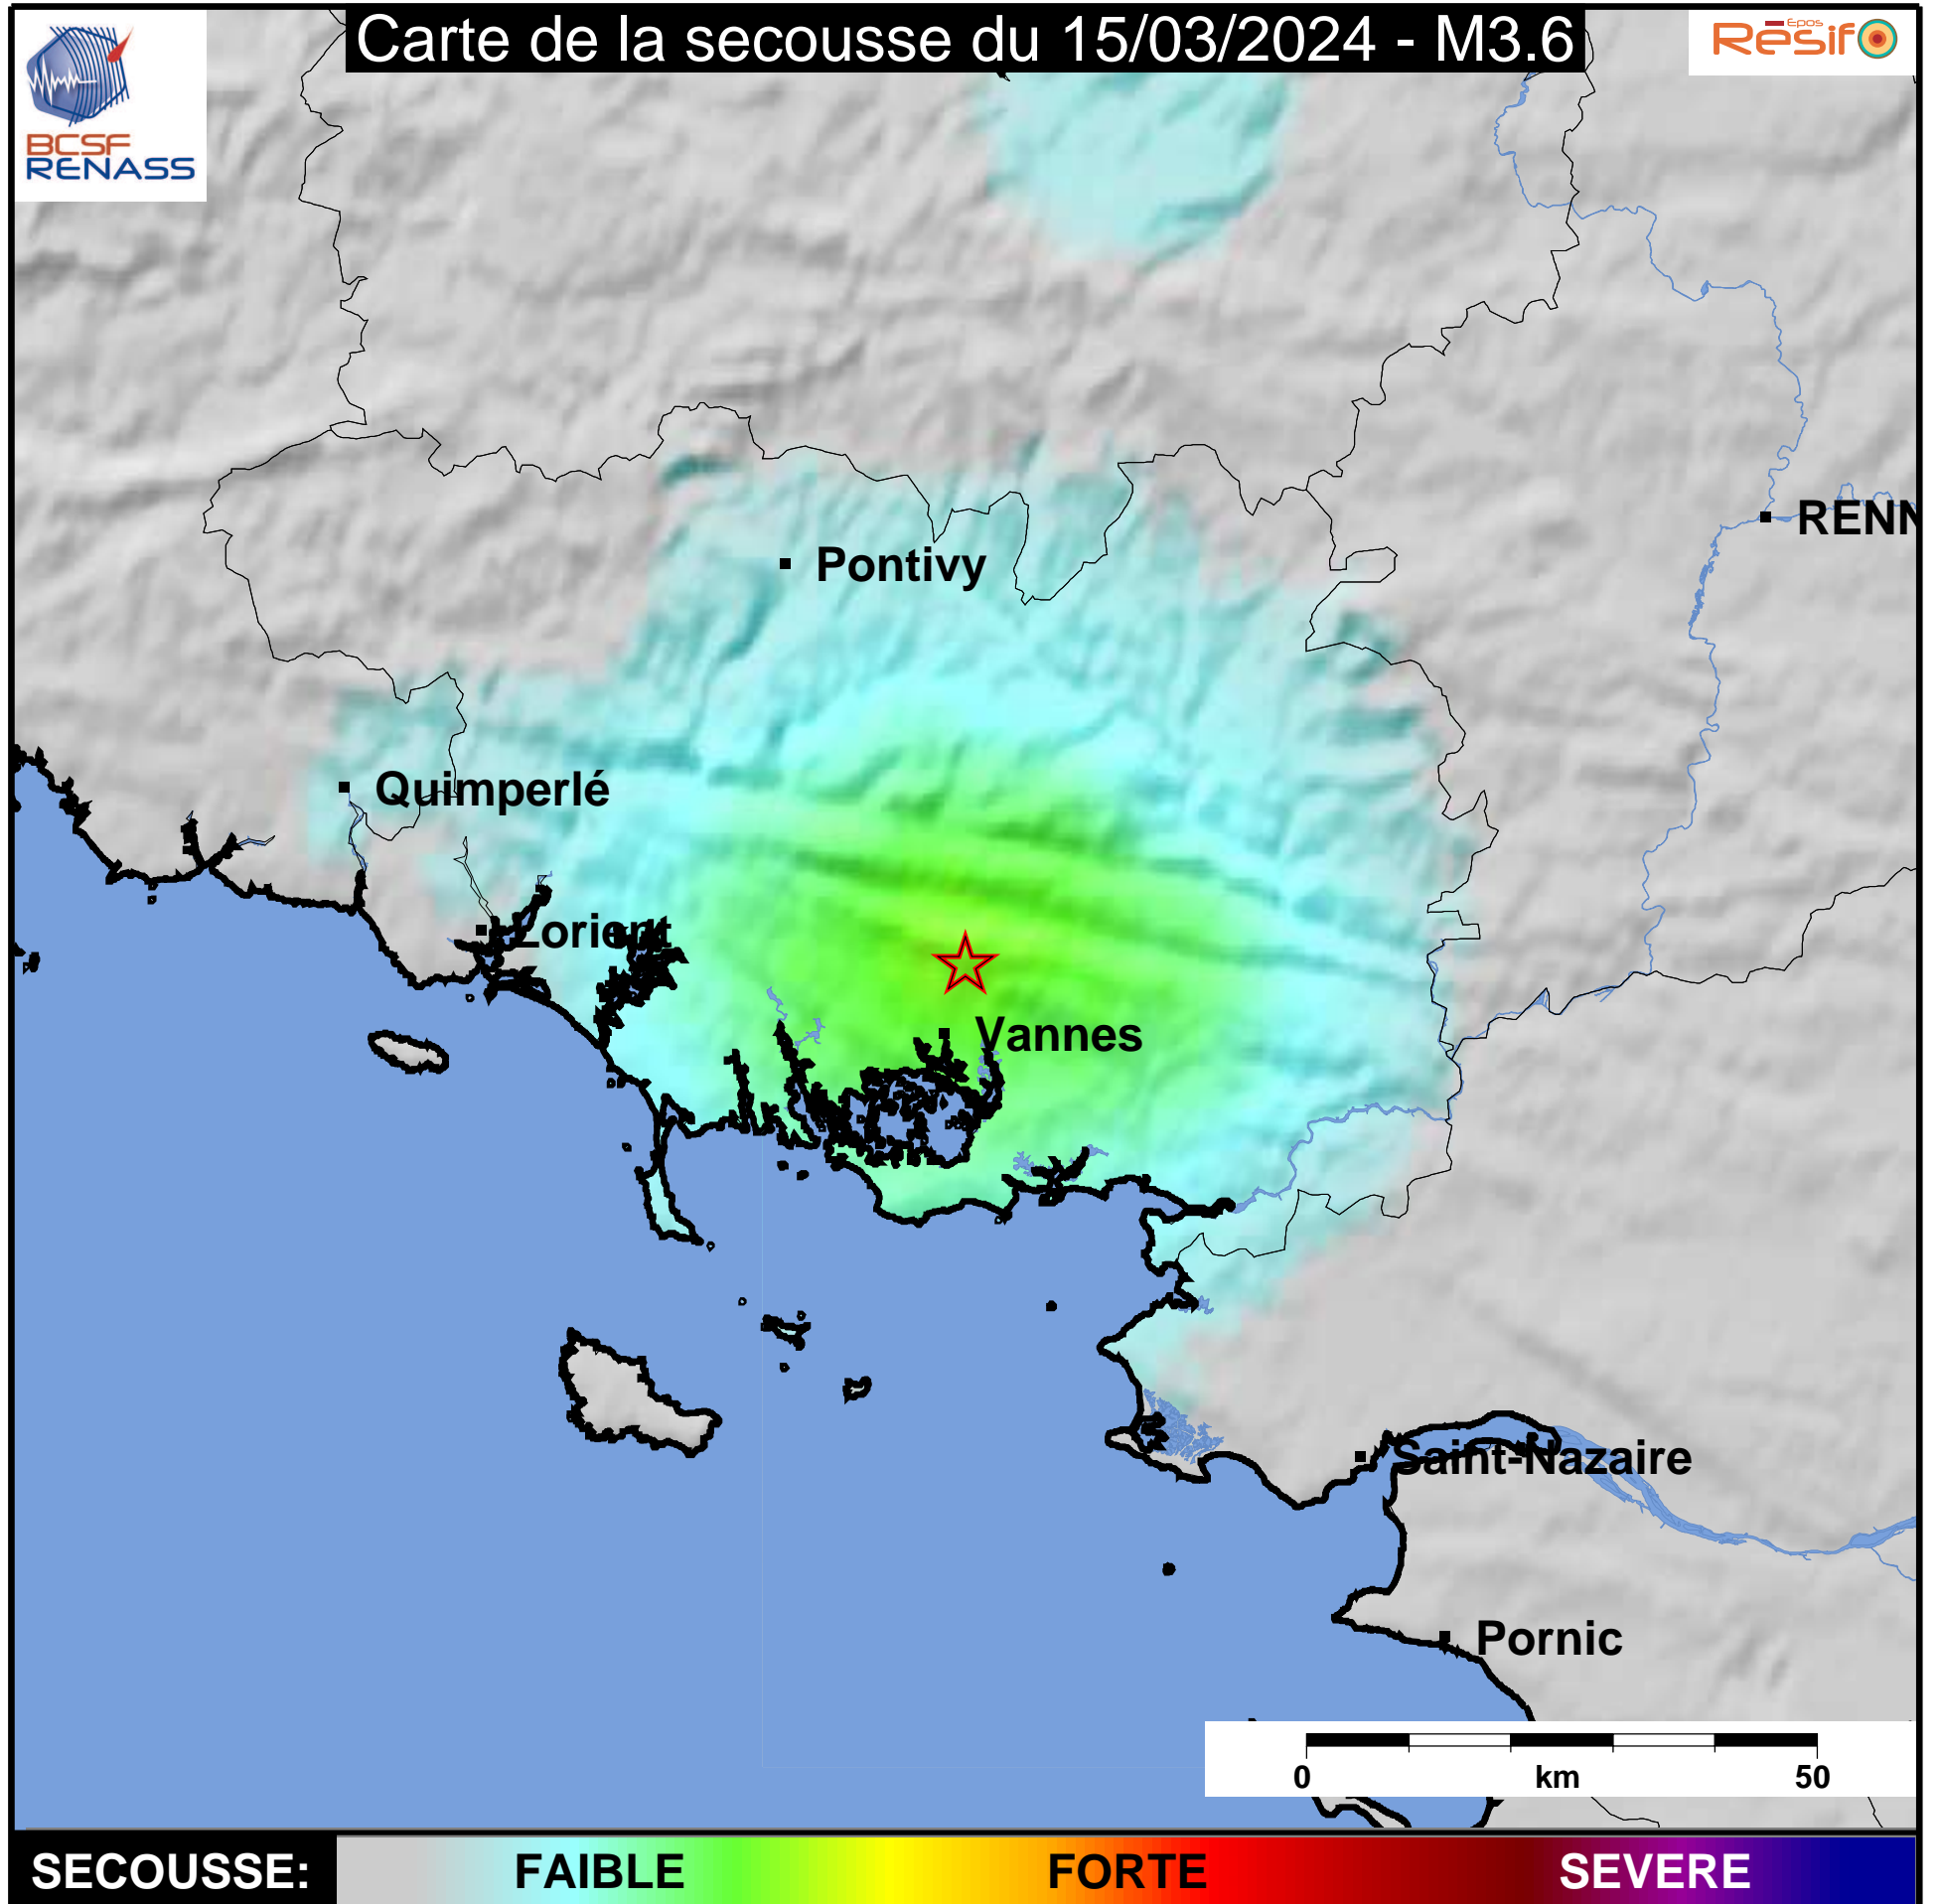

Carte de la secousse du 15/03/2024 - M3.6

www.franceseisme.fr

Date de mise à jour : 21/03/2024 23:12:11 GMT

basé sur ShakeMap®, USGS