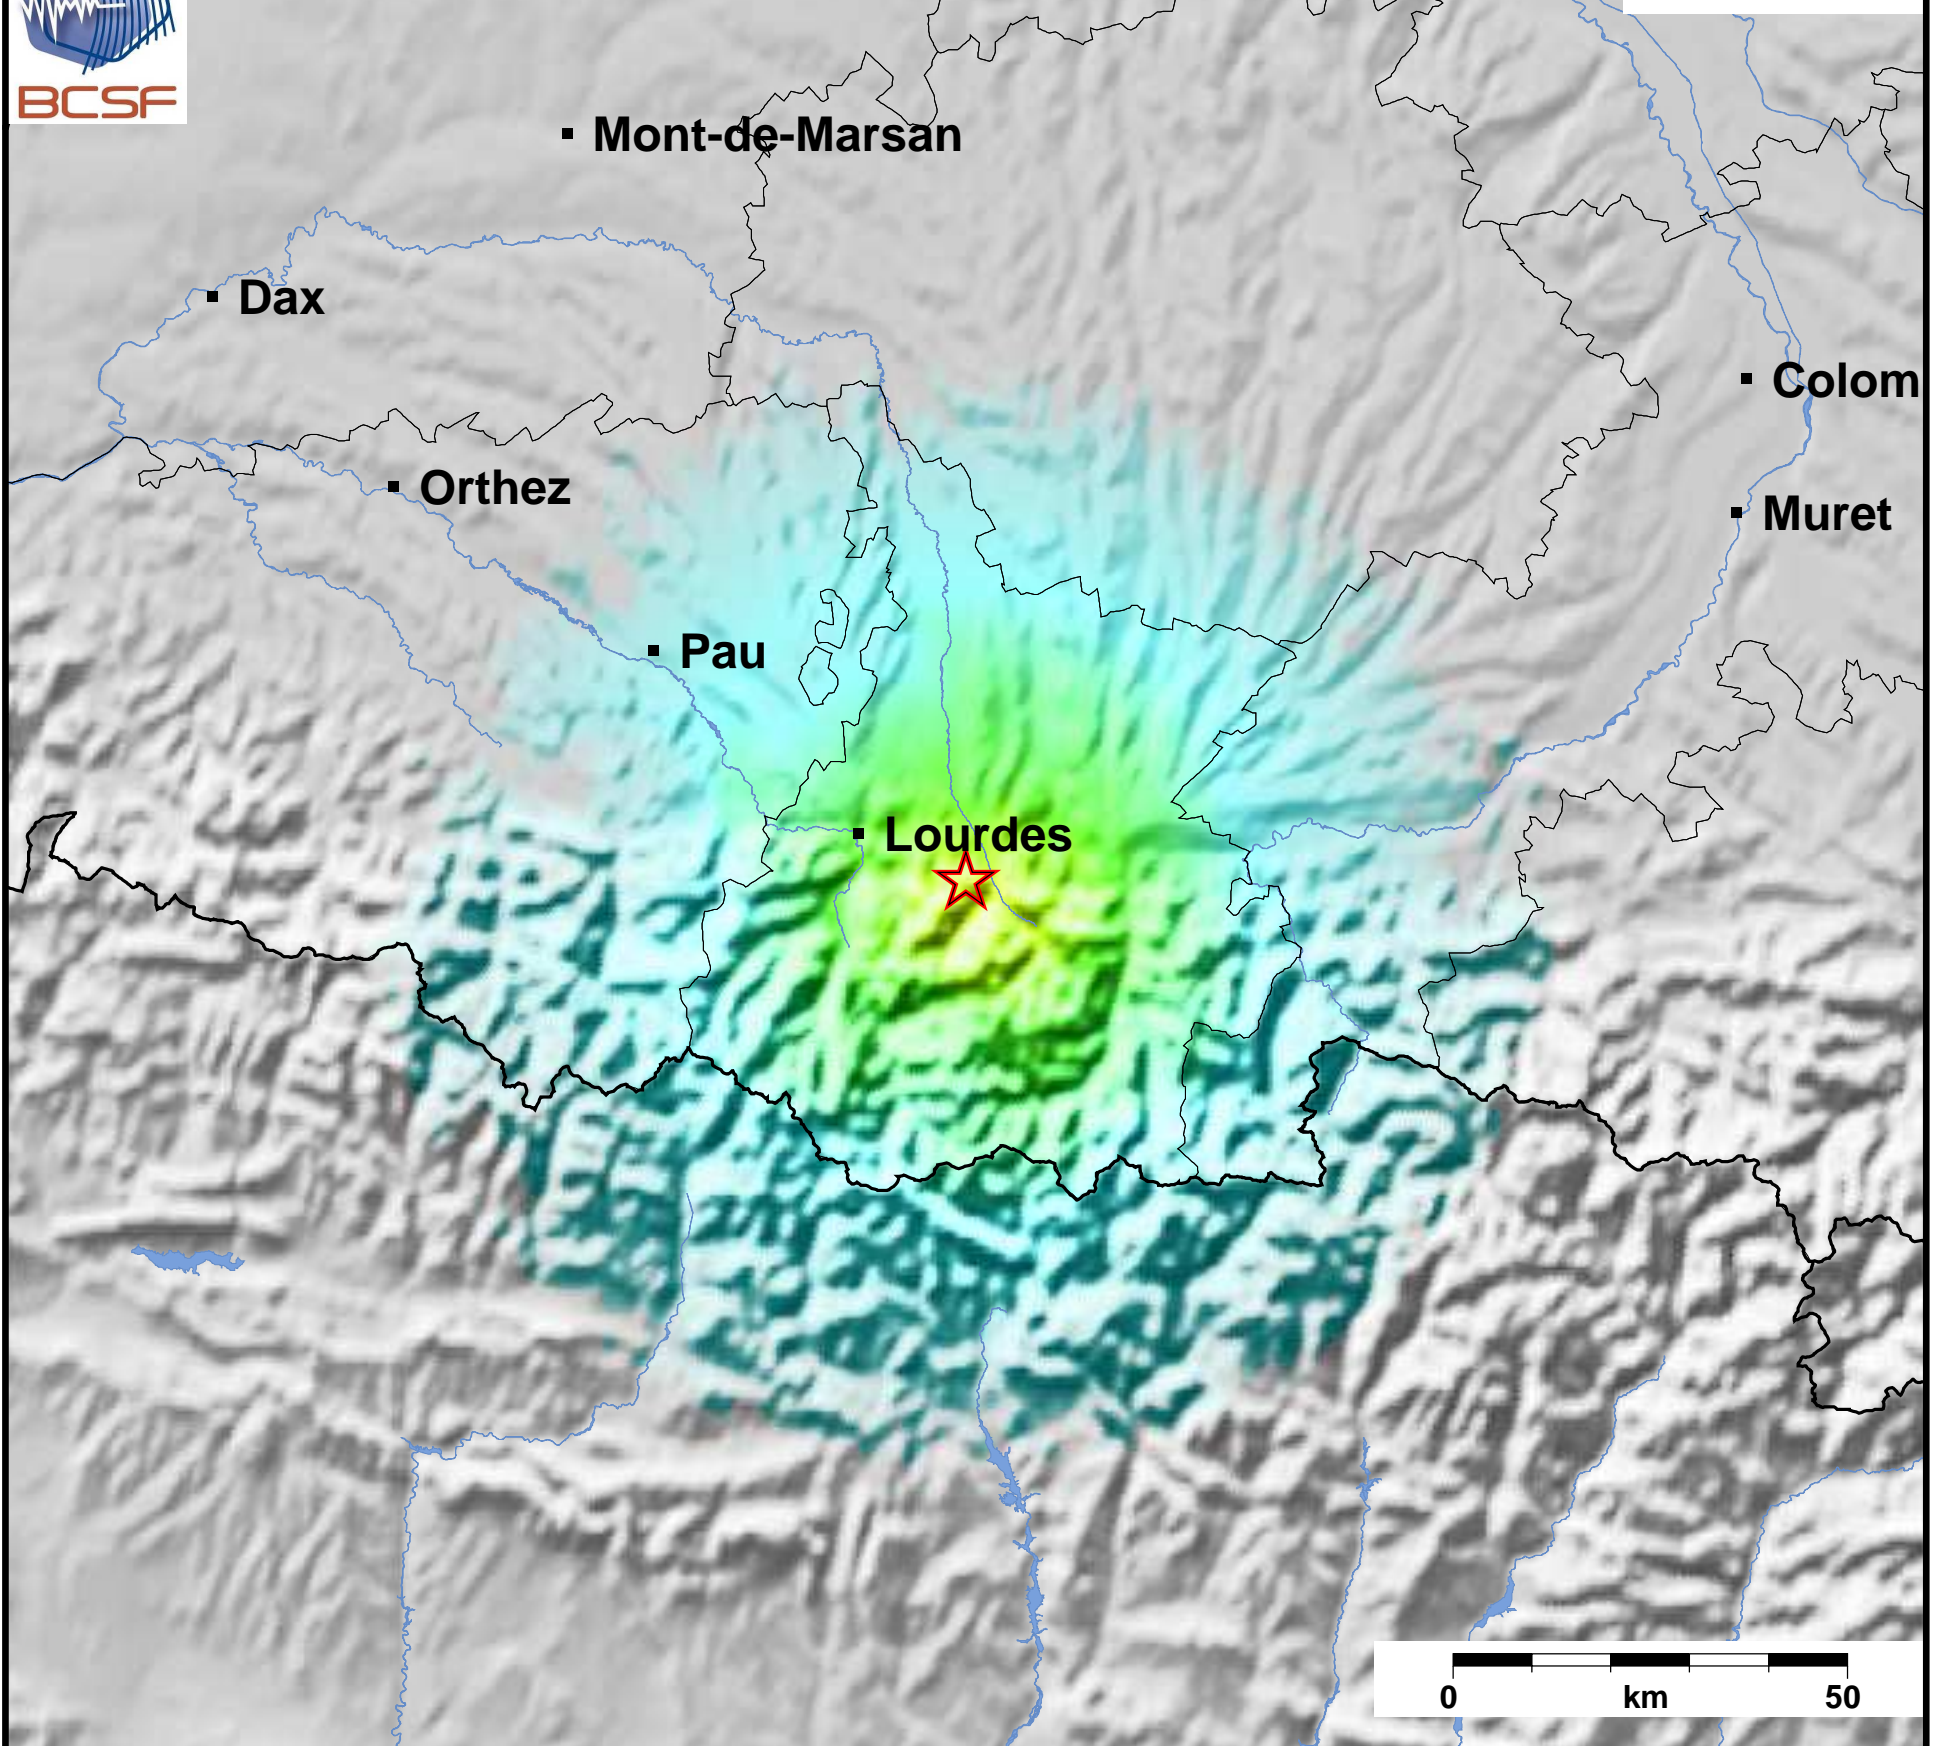

Carte de la secousse du 26/04/2017 - M4.0

www.franceseisme.fr

Date de mise à jour : 03/05/2017 15:15:33 GMT

basé sur ShakeMap®, USGS