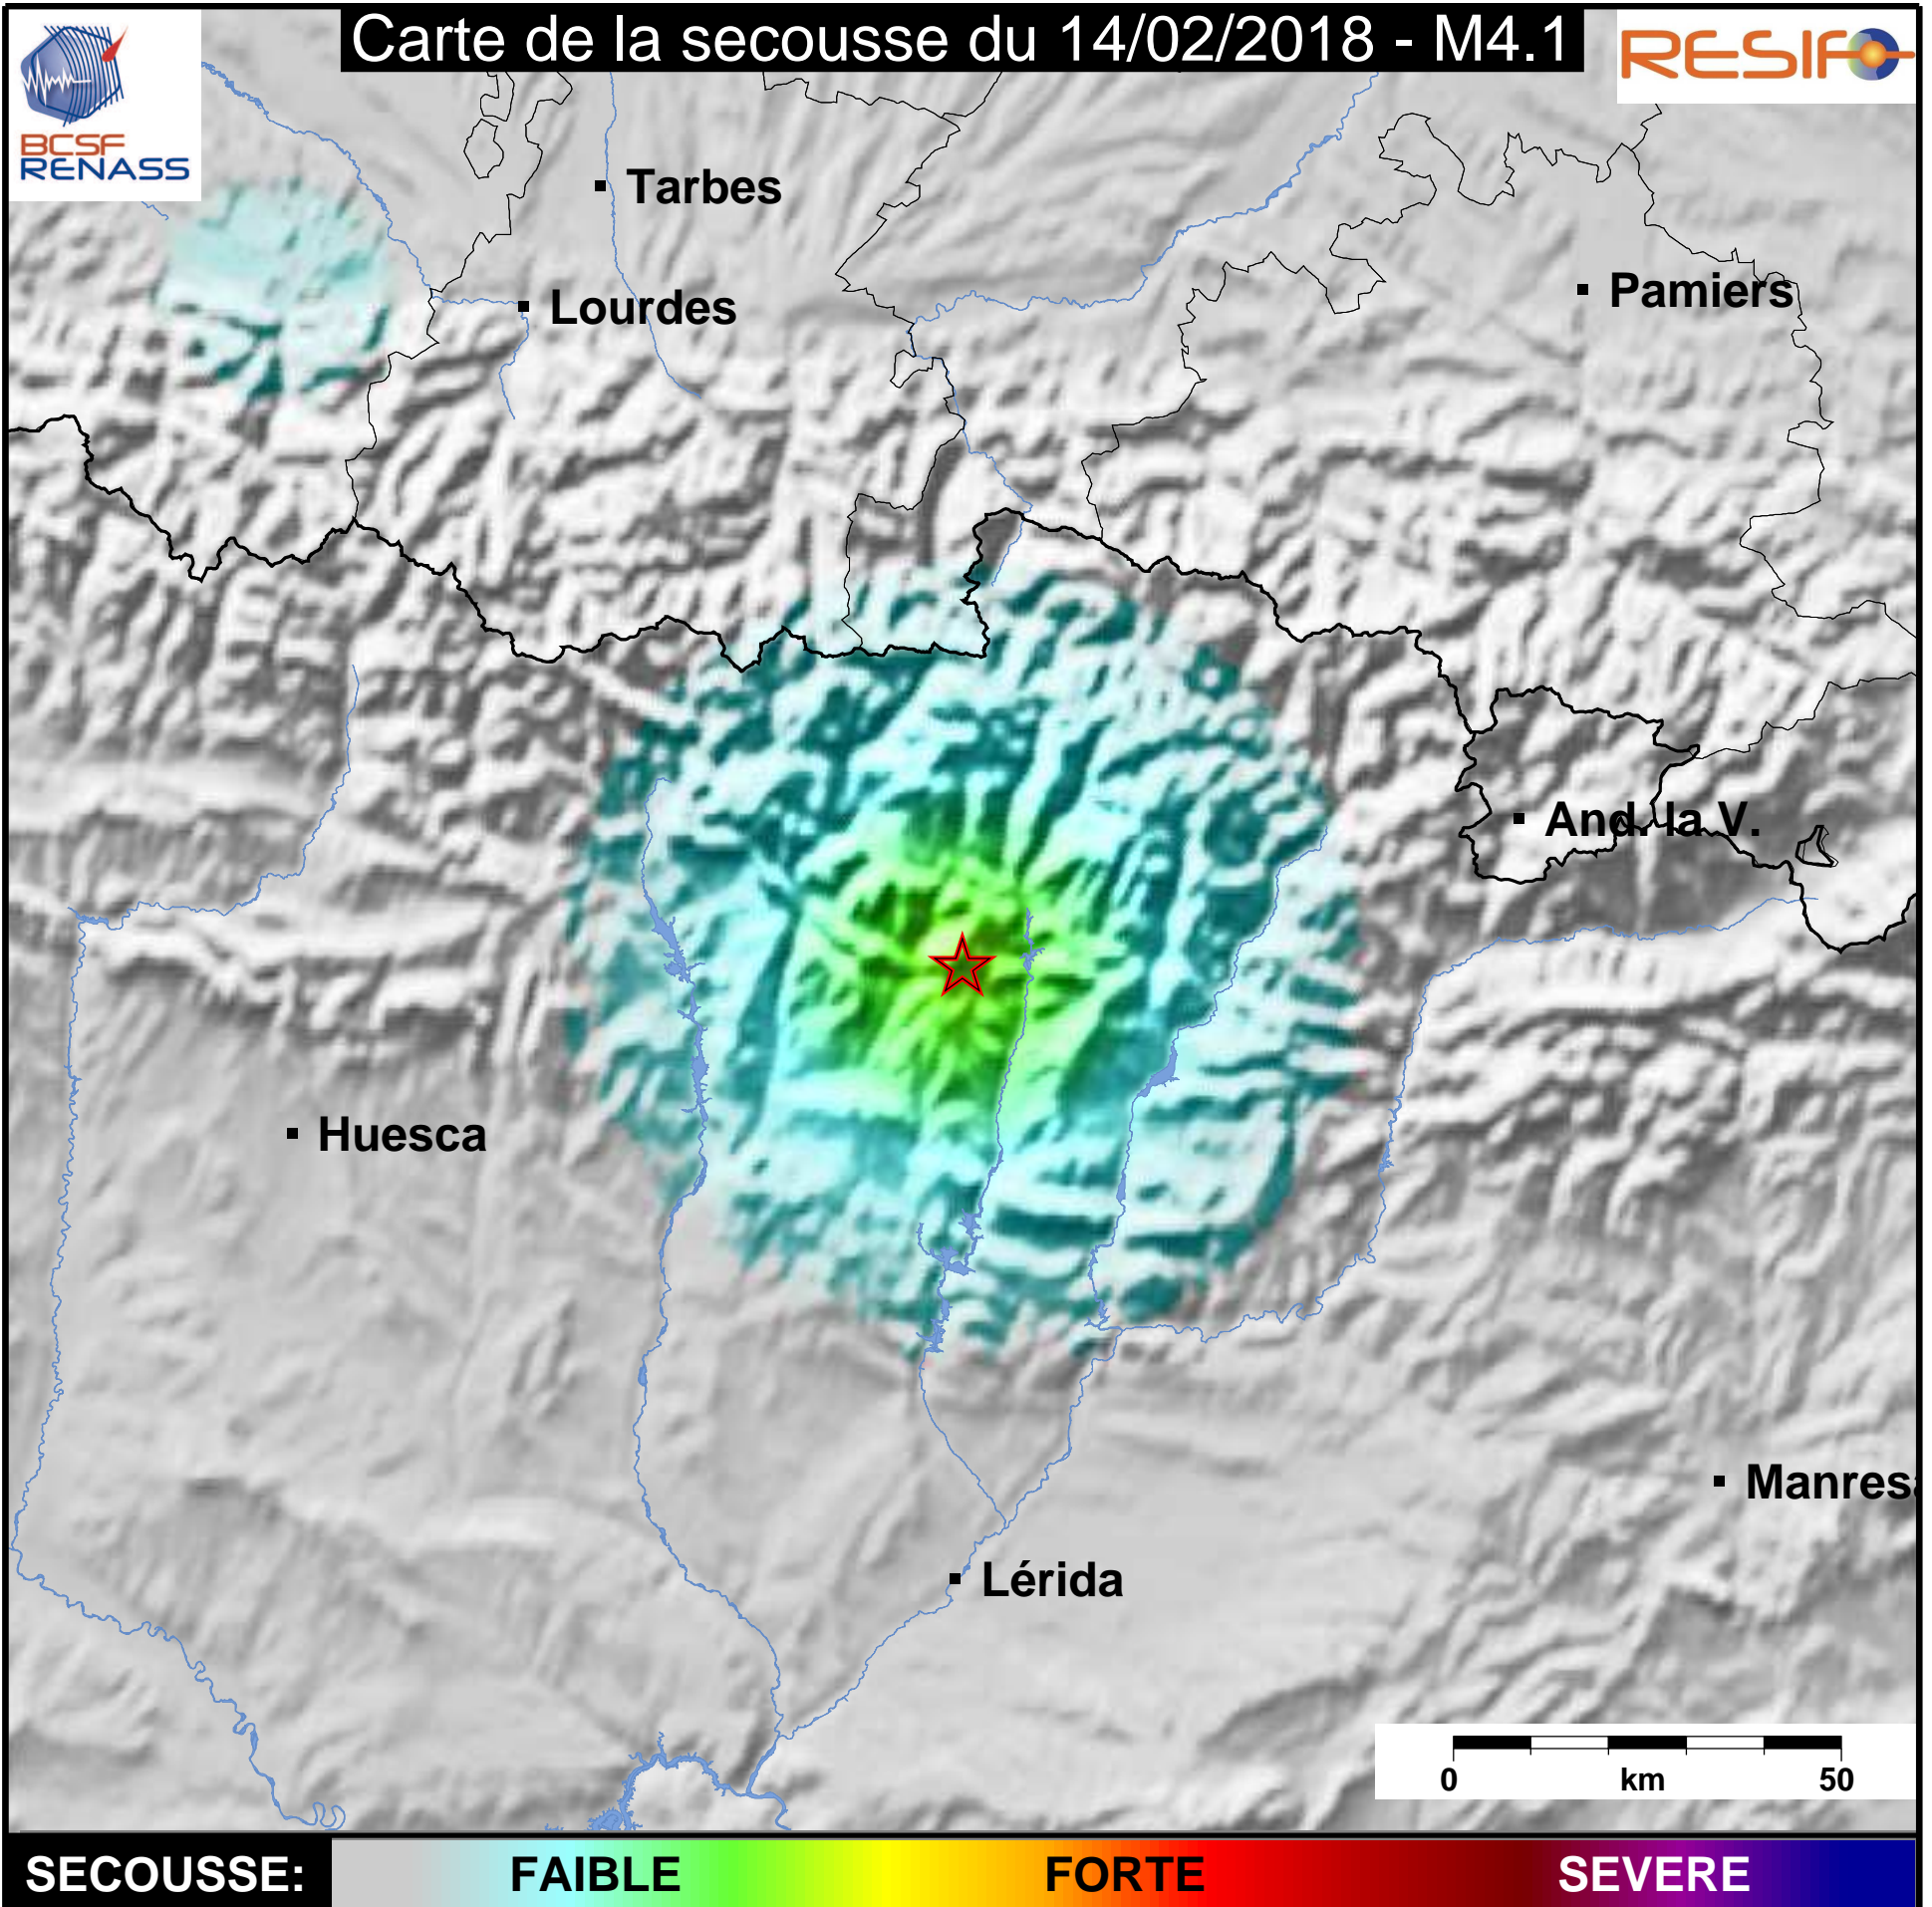

Carte de la secousse du 14/02/2018 - M4.1

SECOUSSE:

FAIBLE

FORTE

SEVERE

www.franceseisme.fr

Date de mise à jour : 14/02/2018 08:54:40 GMT

basé sur ShakeMap®, USGS