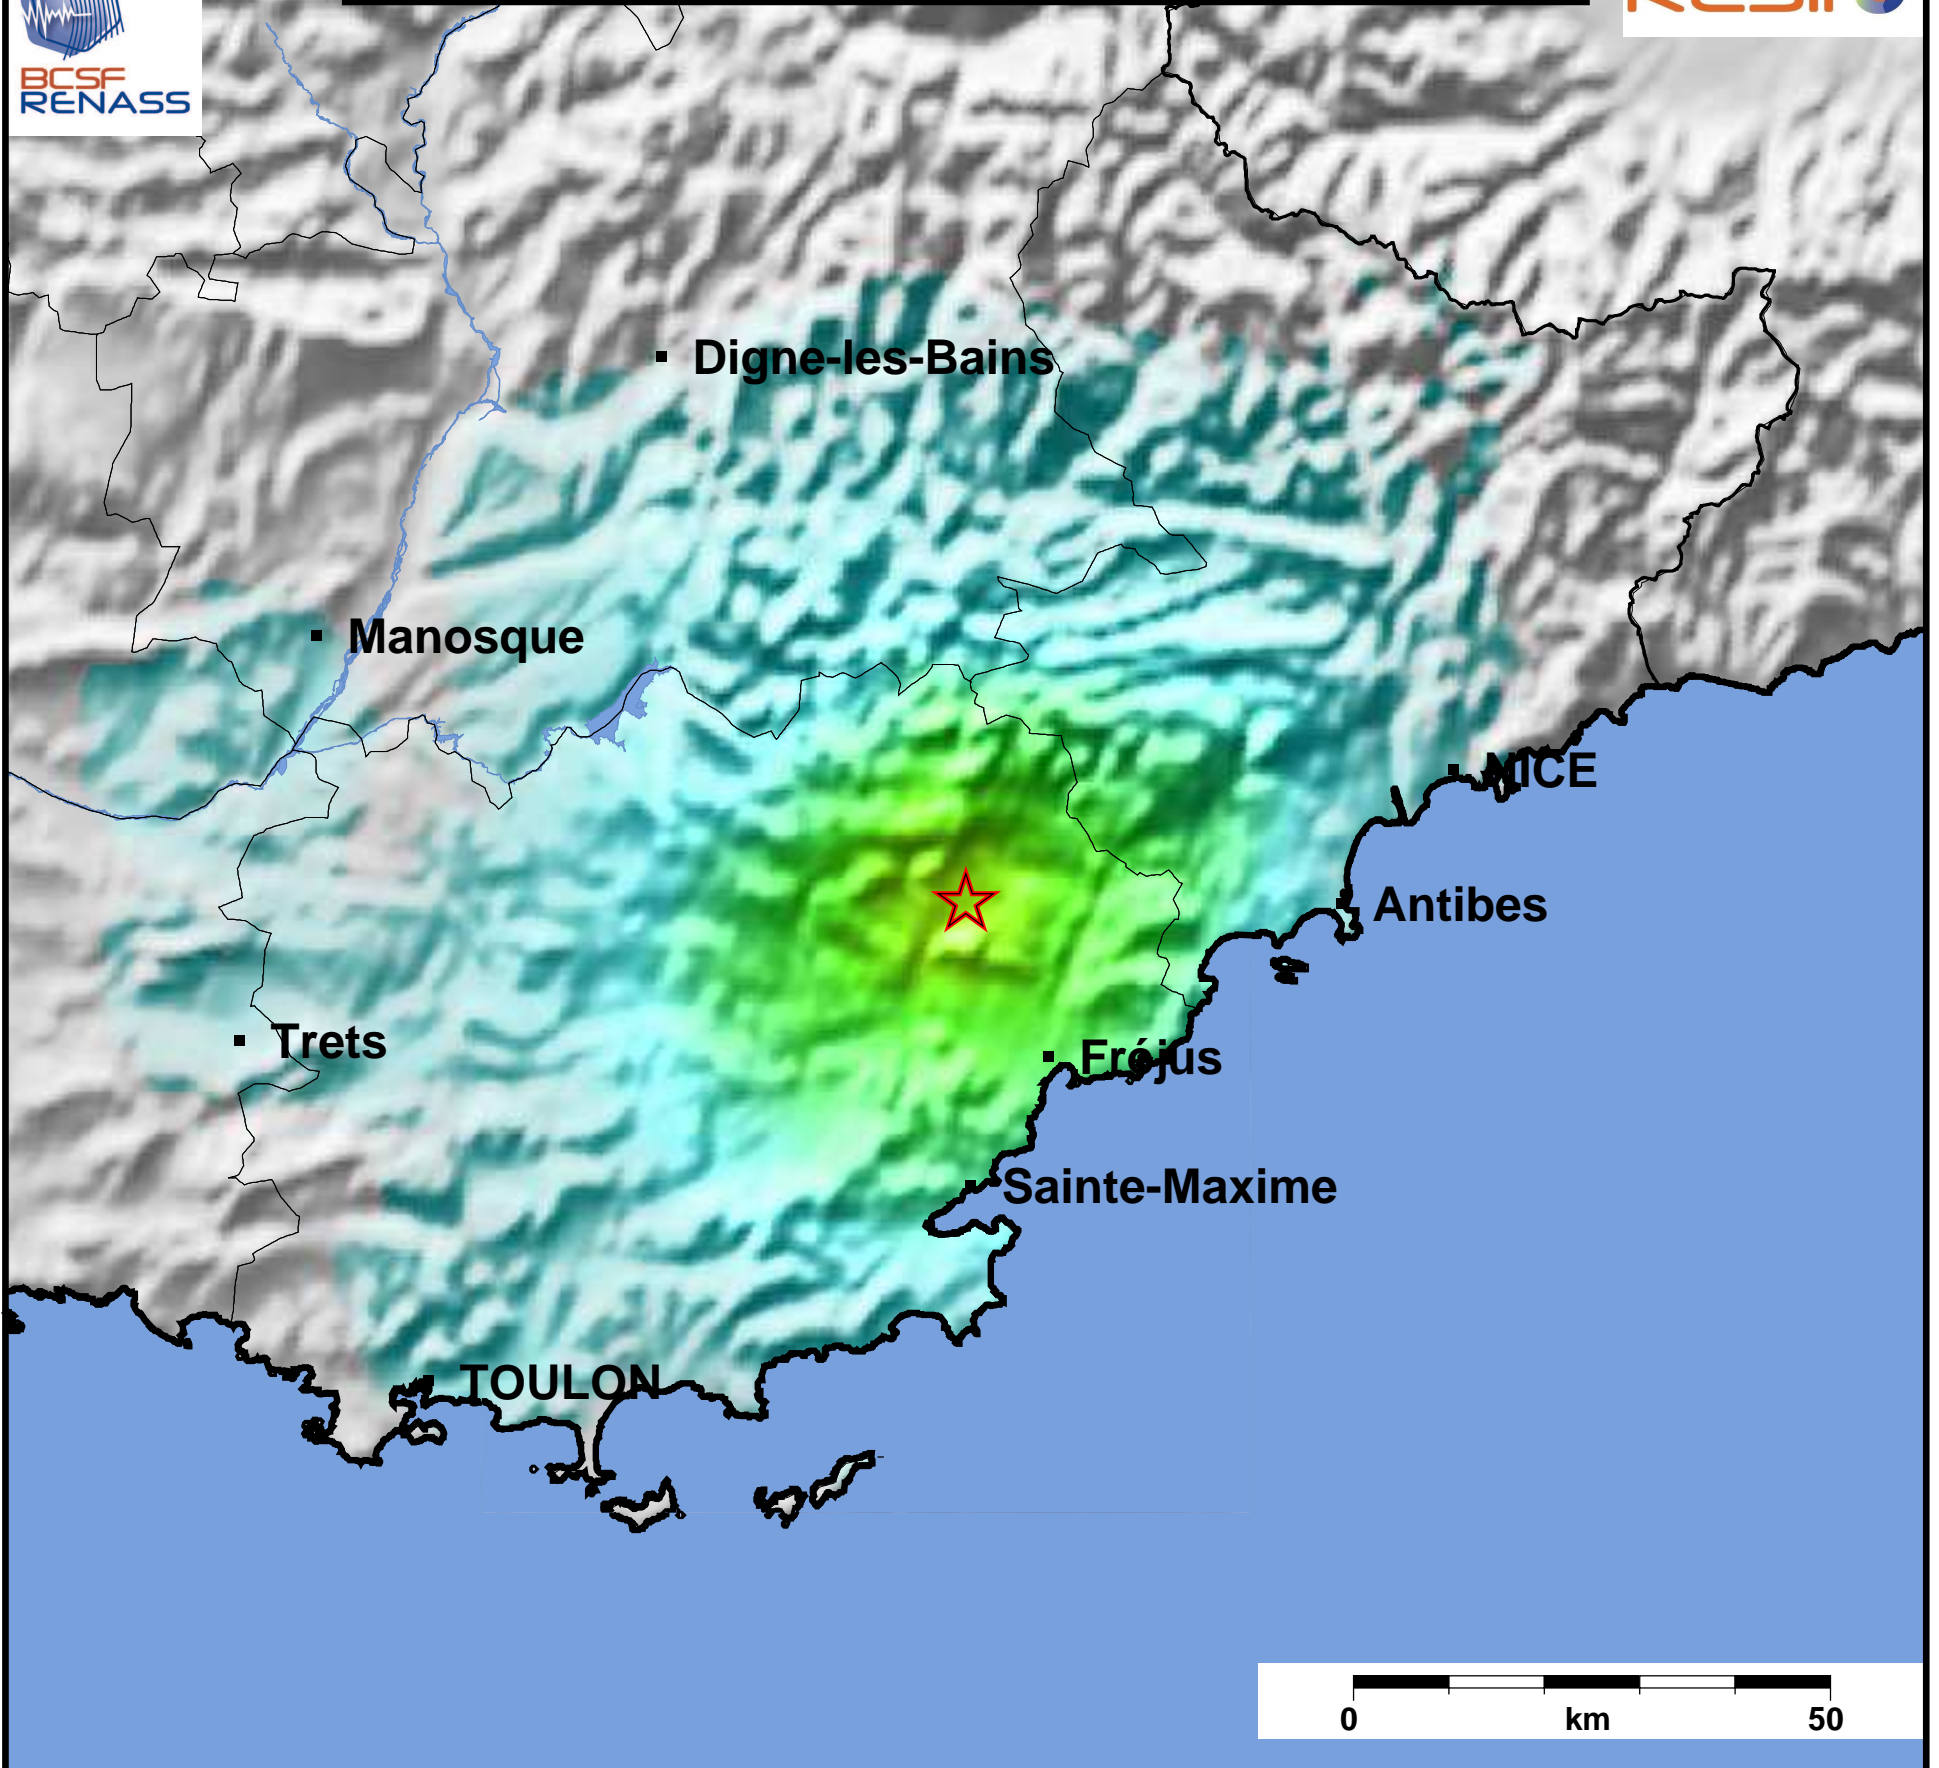

Carte de la secousse du 18/02/2018 - M3.5

www.franceseisme.fr

Date de mise à jour : 22/02/2018 04:56:01 GMT

basé sur ShakeMap®, USGS