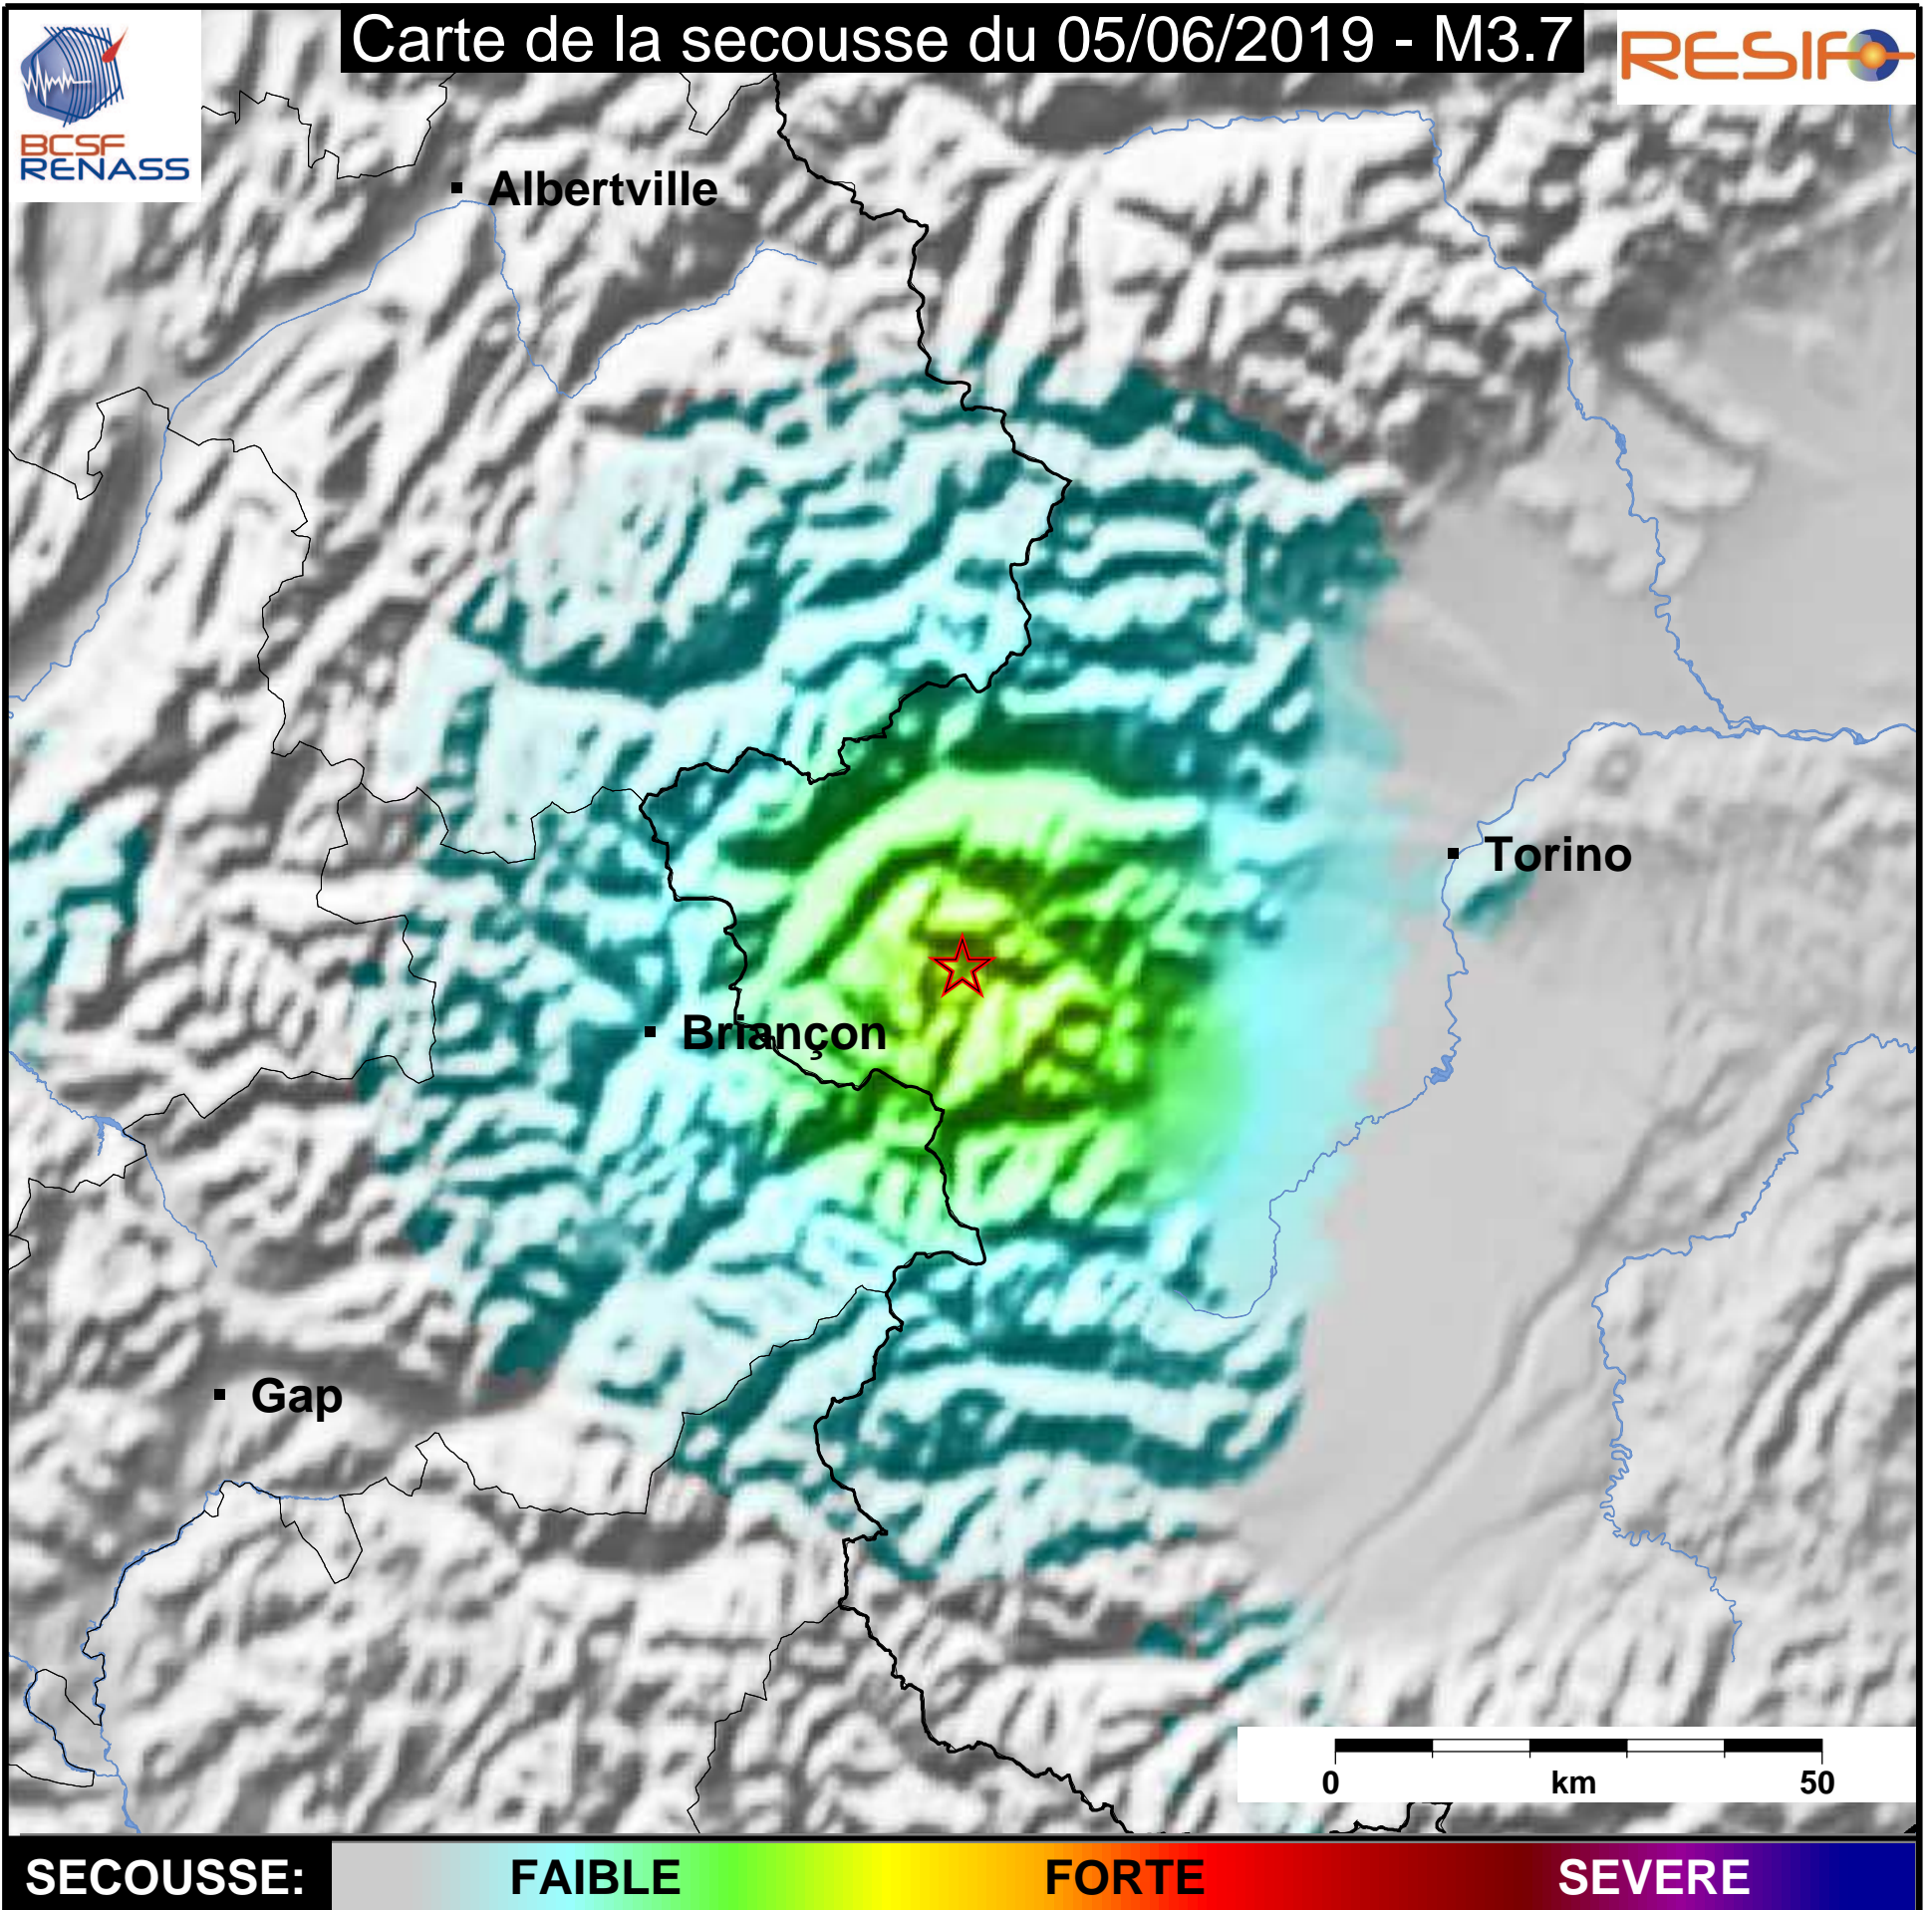

Carte de la secousse du 05/06/2019 - M3.7

www.franceseisme.fr

Date de mise à jour : 12/06/2019 17:32:12 GMT

basé sur ShakeMap®, USGS