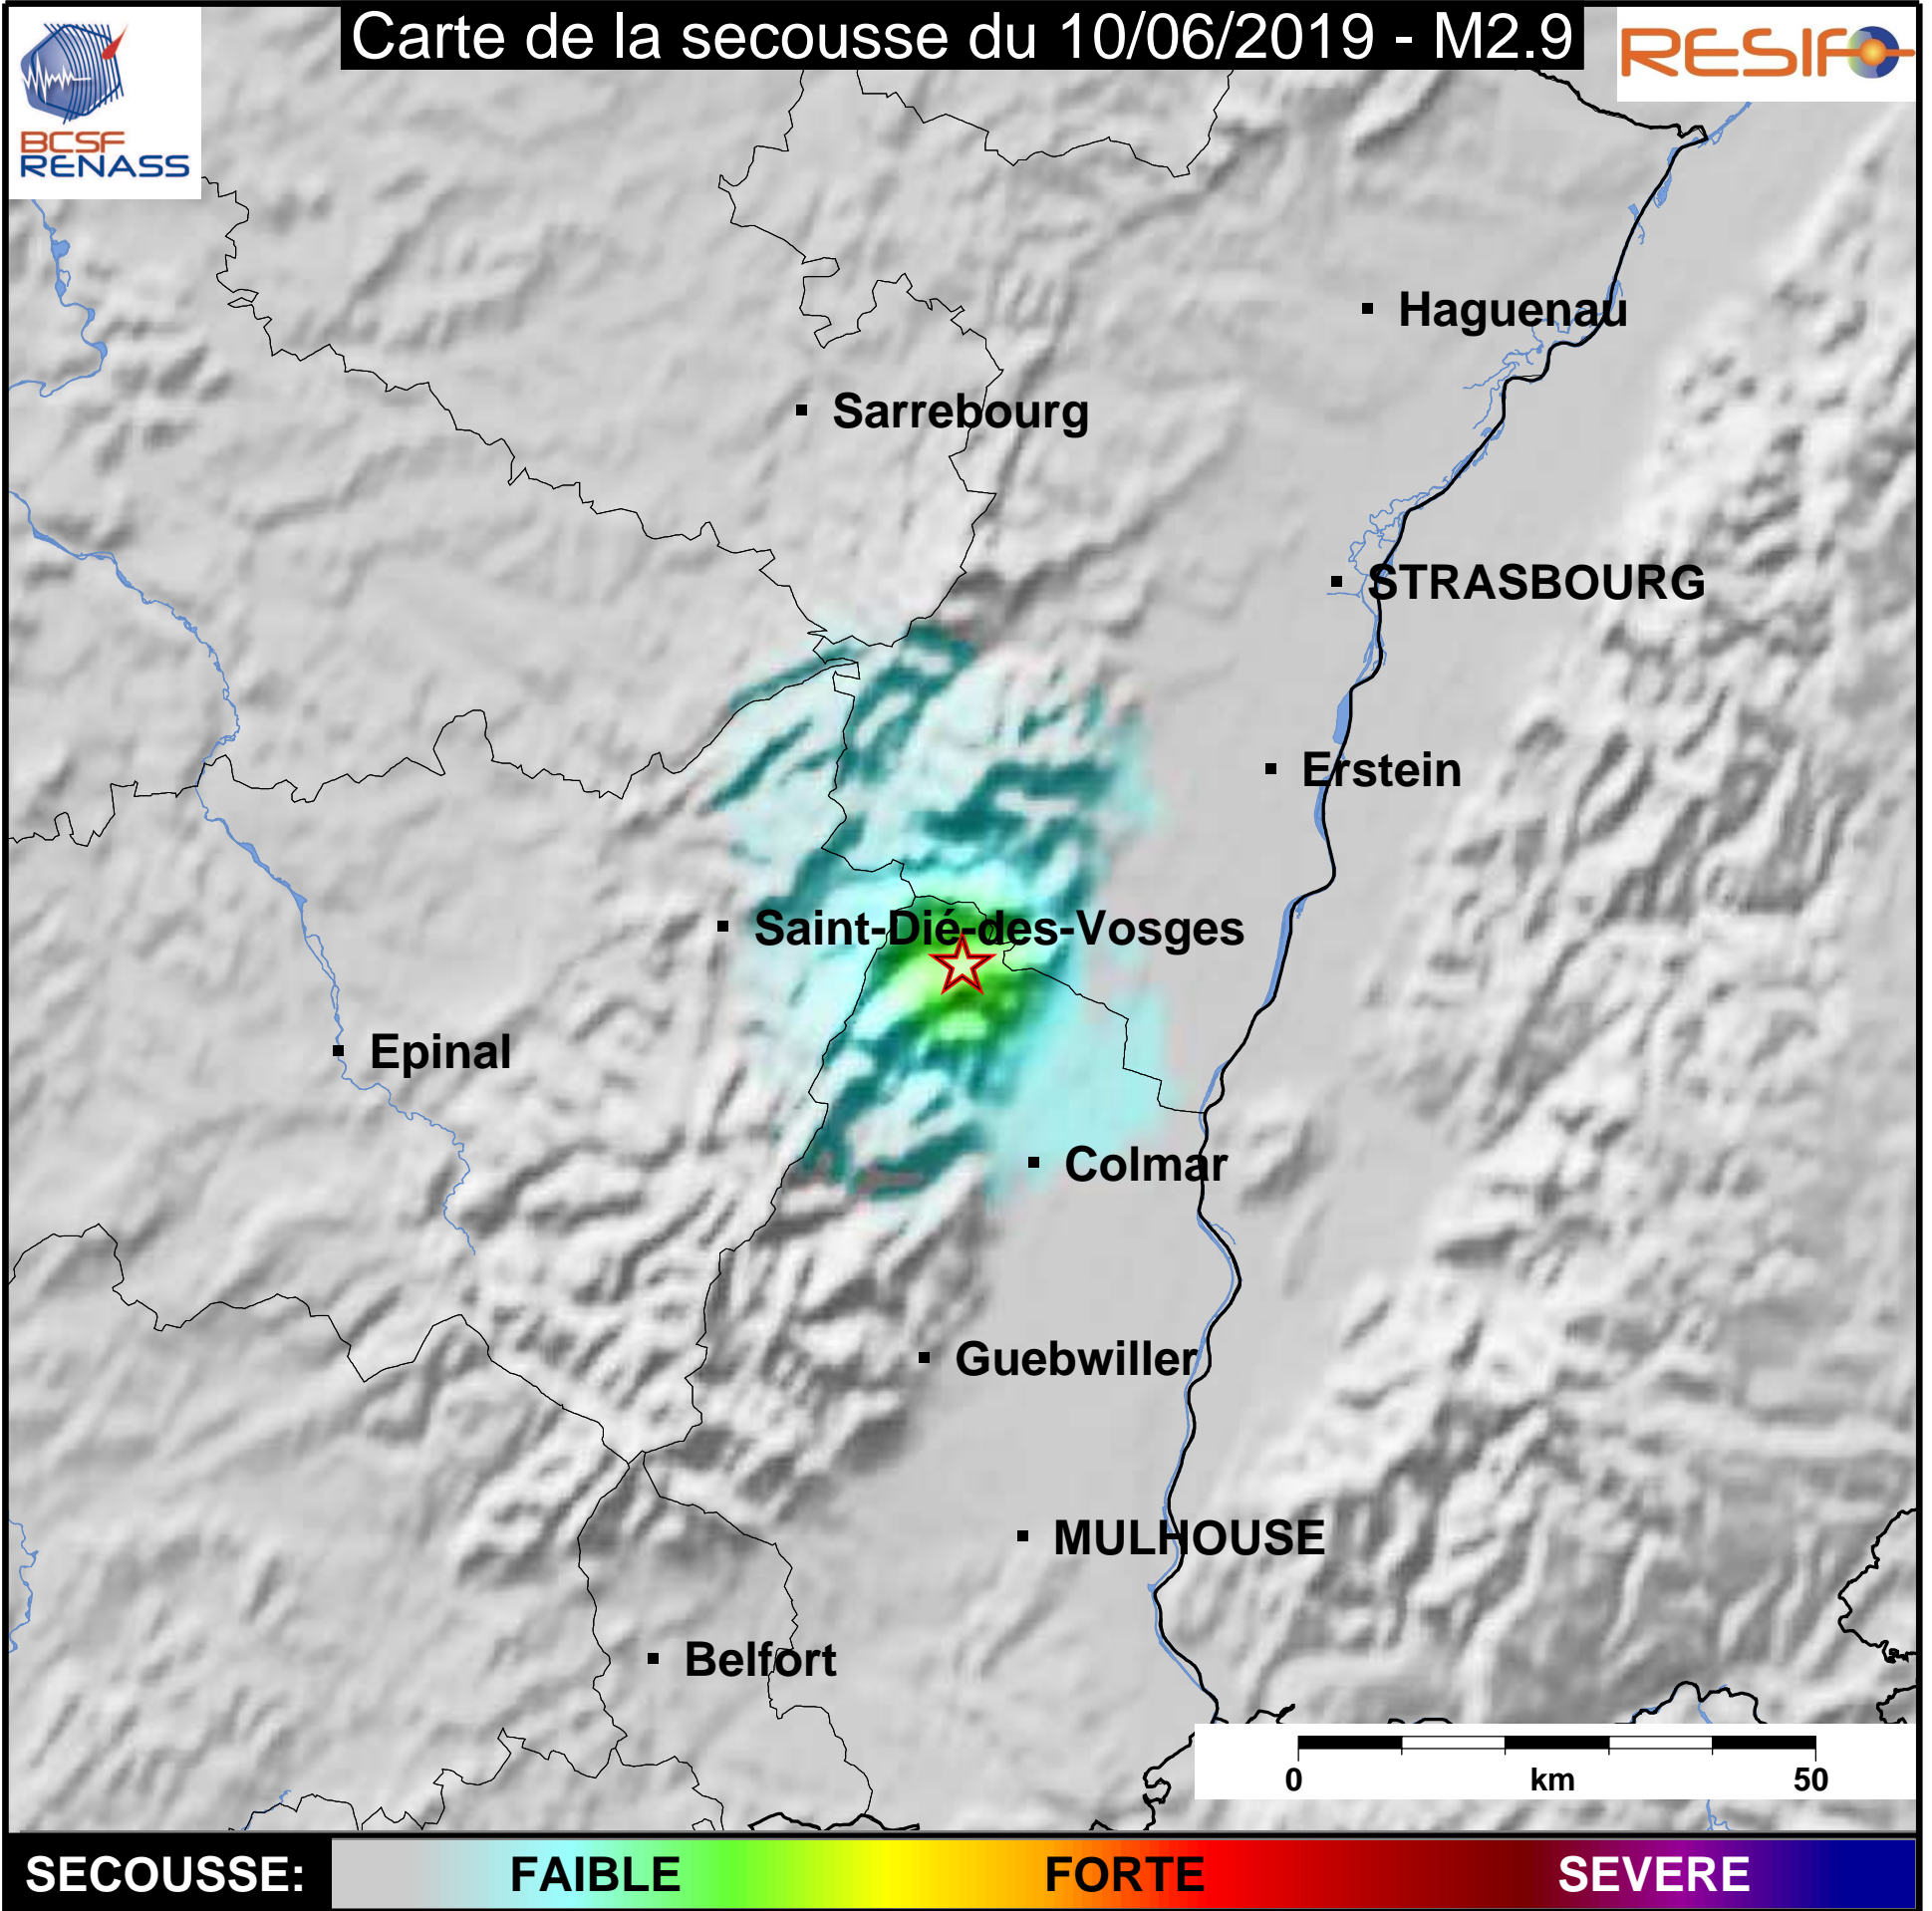

Carte de la secousse du 10/06/2019 - M2.9

SECOUSSE:

FAIBLE

FORTE

SEVERE

www.franceseisme.fr

Date de mise à jour : 17/06/2019 09:52:10 GMT

basé sur ShakeMap®, USGS