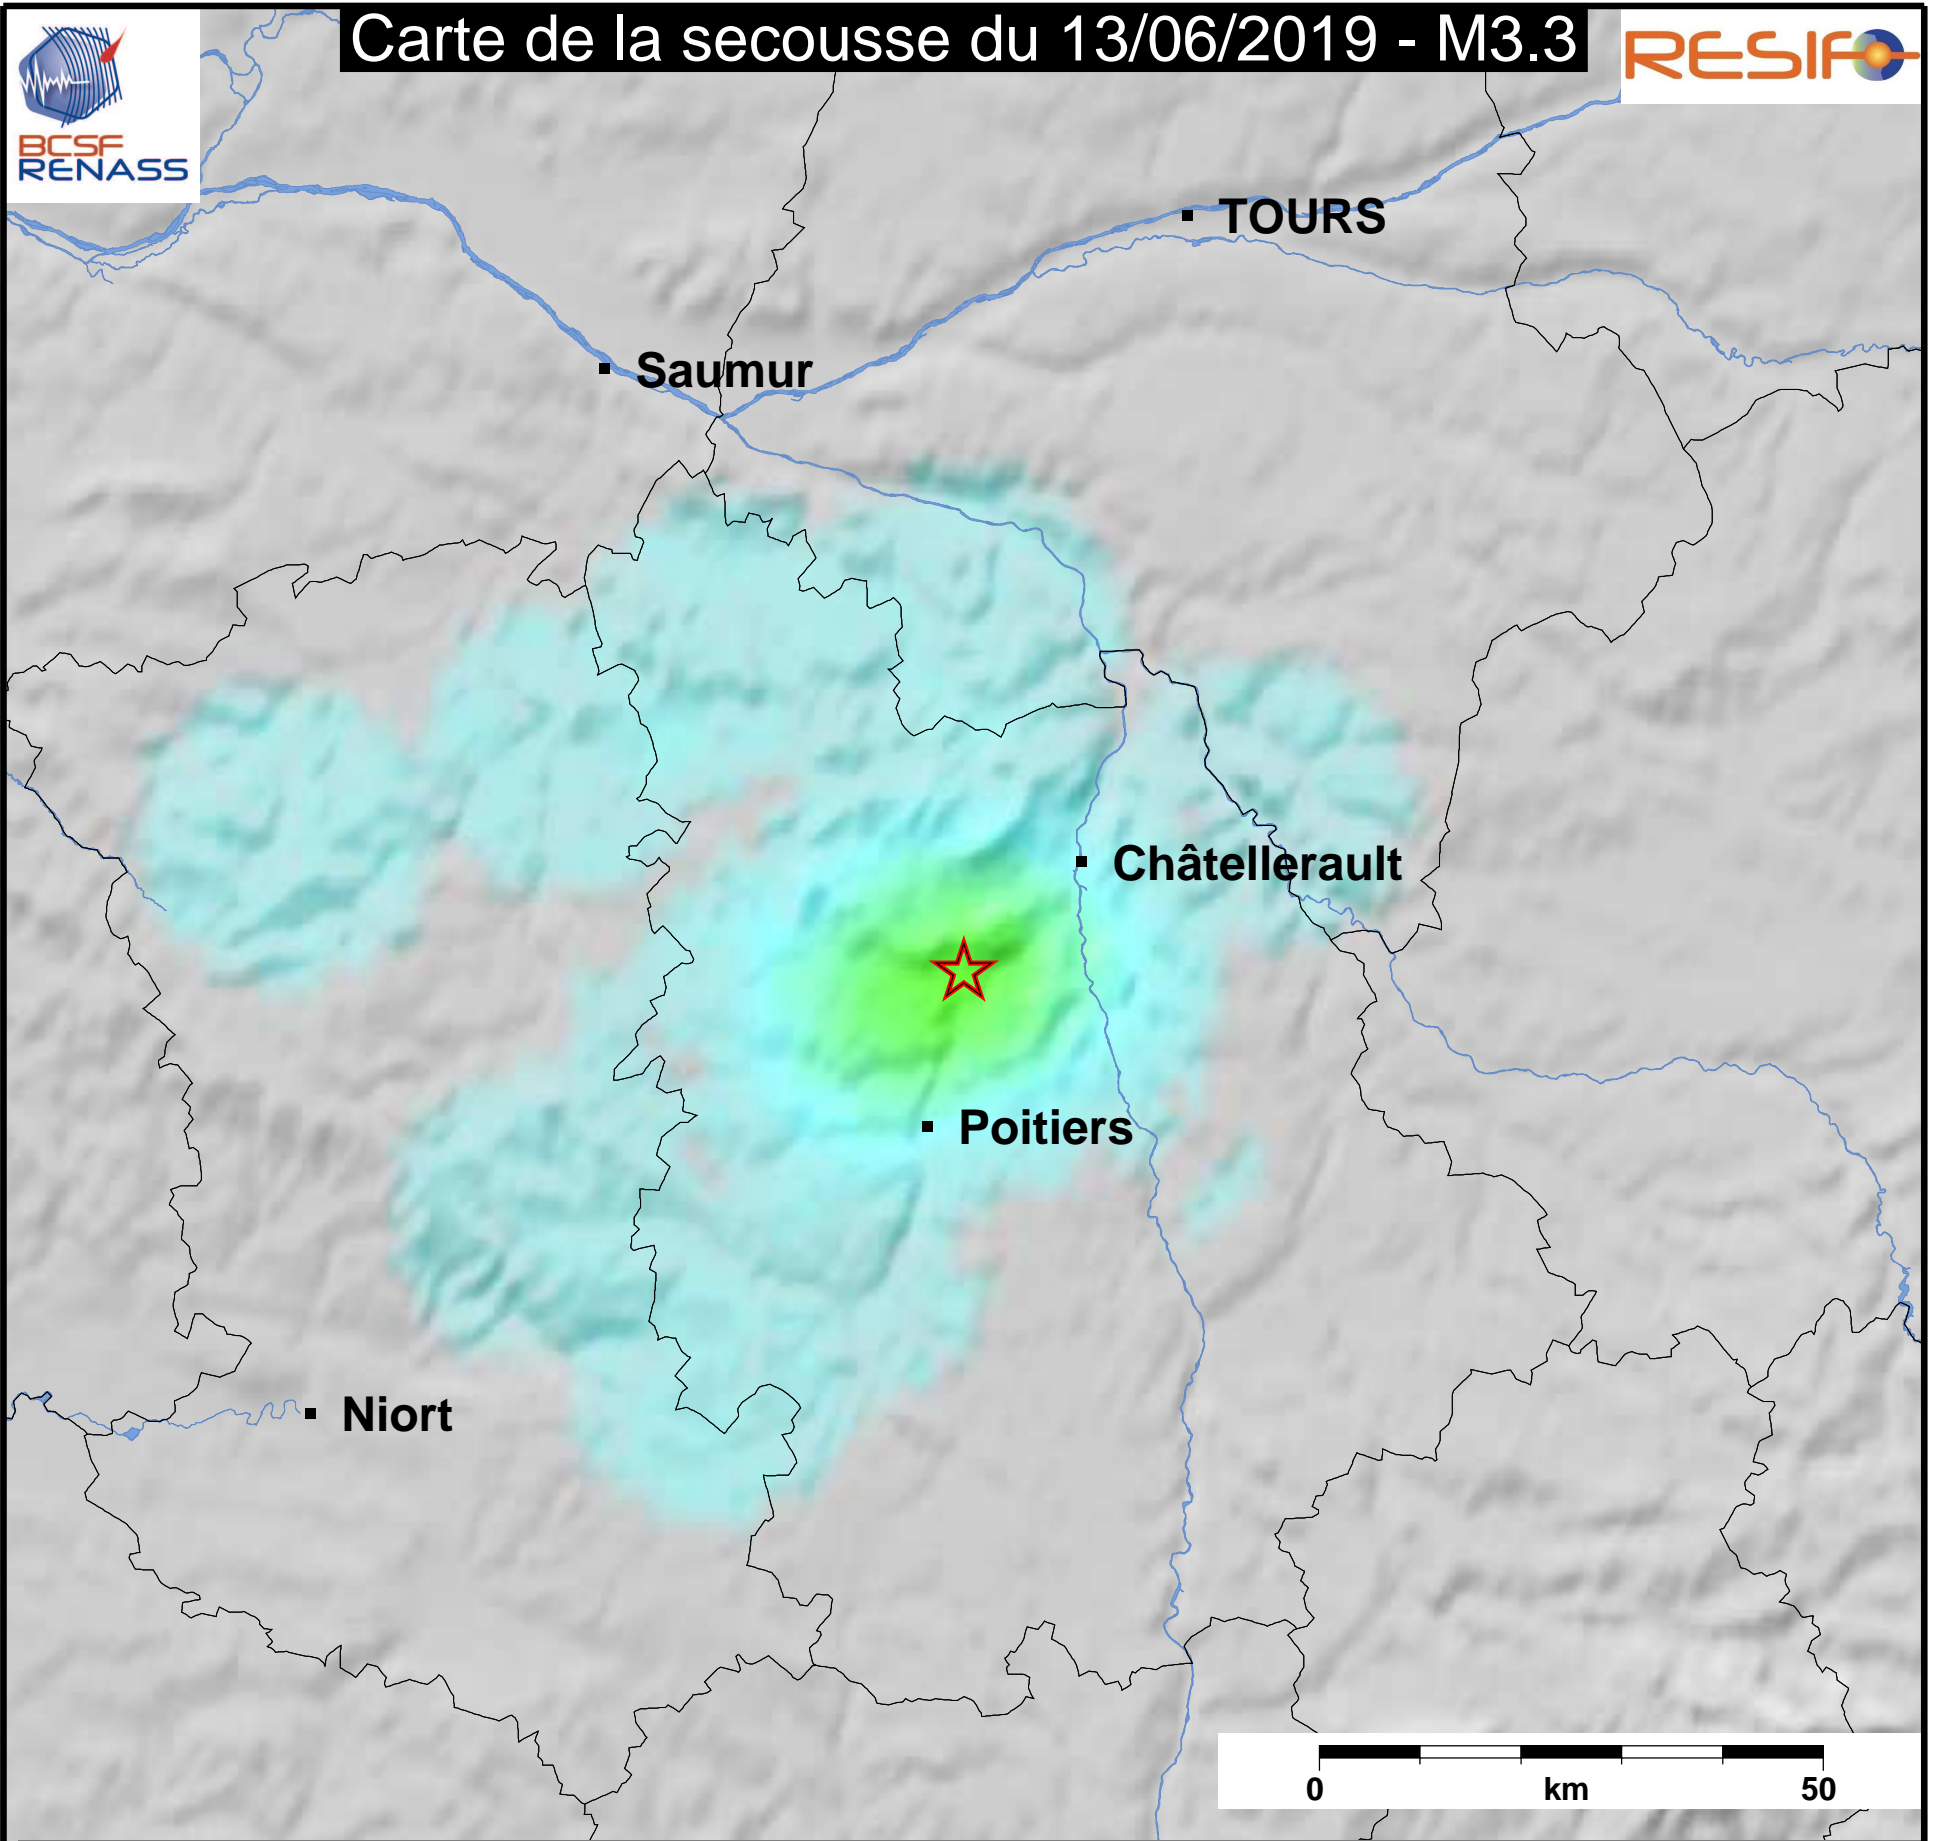

Carte de la secousse du 13/06/2019 - M3.3

www.franceseisme.fr

Date de mise à jour : 20/06/2019 19:52:13 GMT

basé sur ShakeMap®, USGS