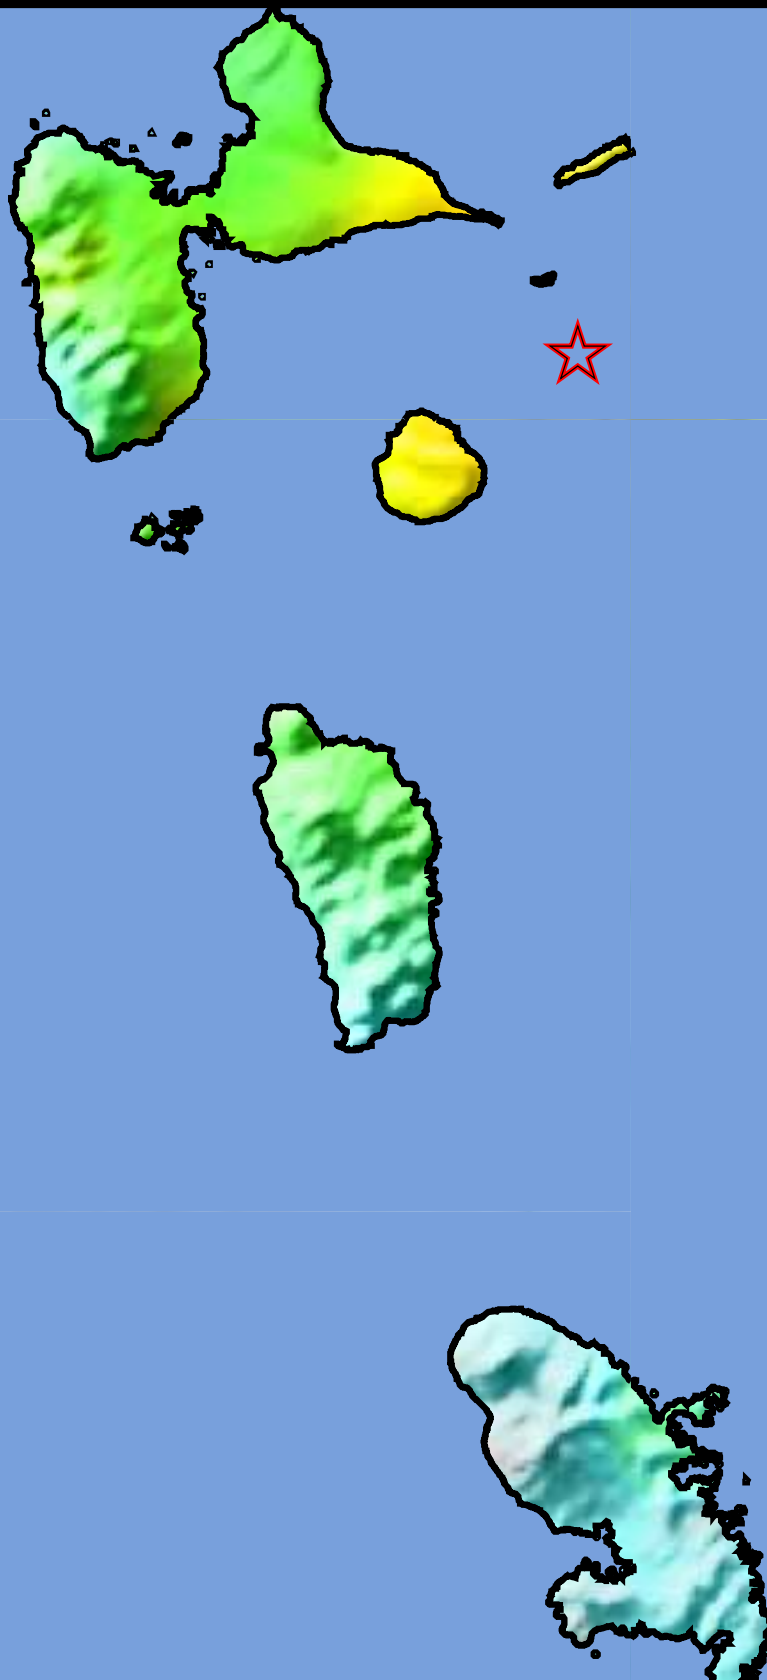

Carte de la secousse du 25/07/2019 - M4.9

www.franceseisme.fr

Date de mise à jour : 01/08/2019 10:12:08 GMT

basé sur ShakeMap®, USGS