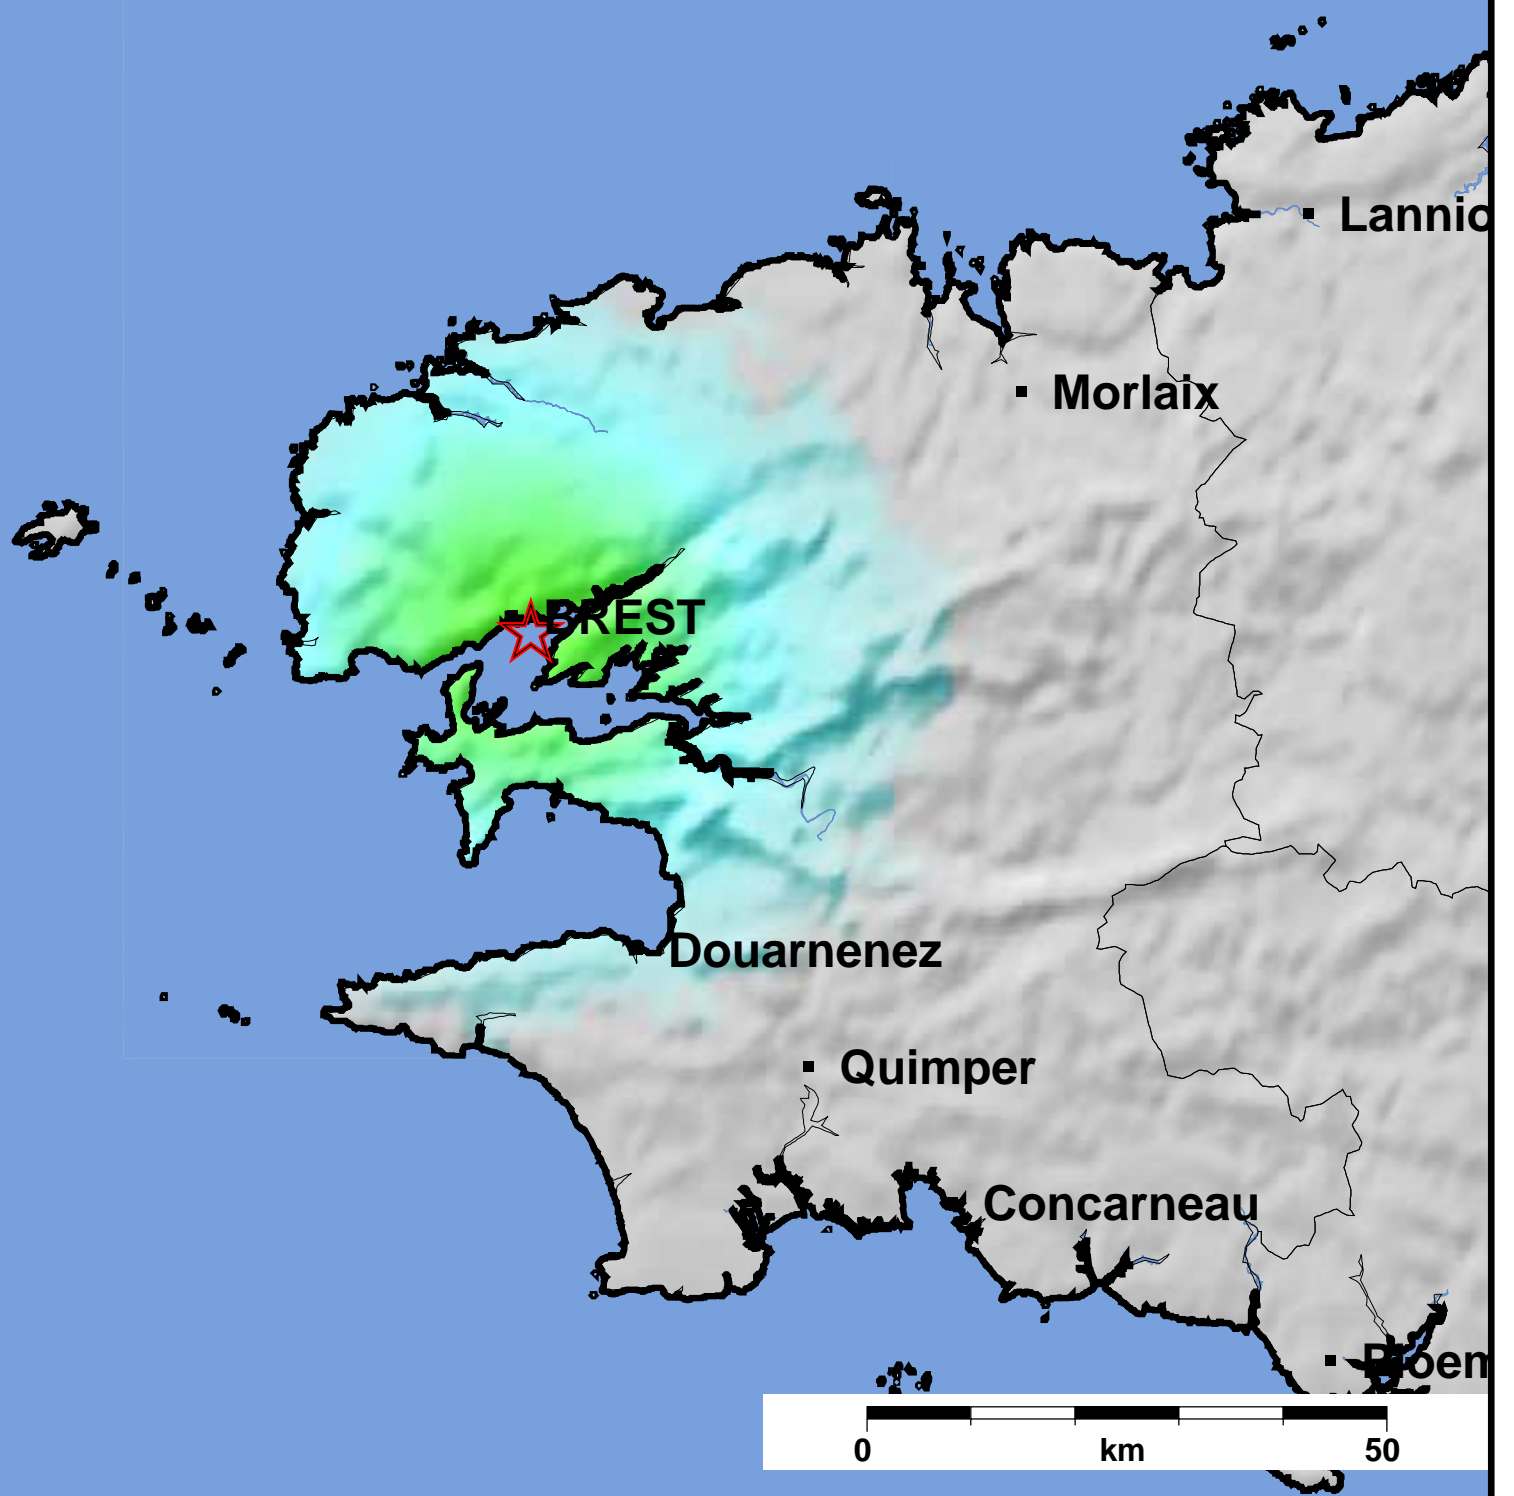

Carte de la secousse du 20/08/2019 - M2.9

SECOUSSE:

FAIBLE

FORTE

SEVERE

www.franceseisme.fr

Date de mise à jour : 27/08/2019 12:32:10 GMT

basé sur ShakeMap®, USGS