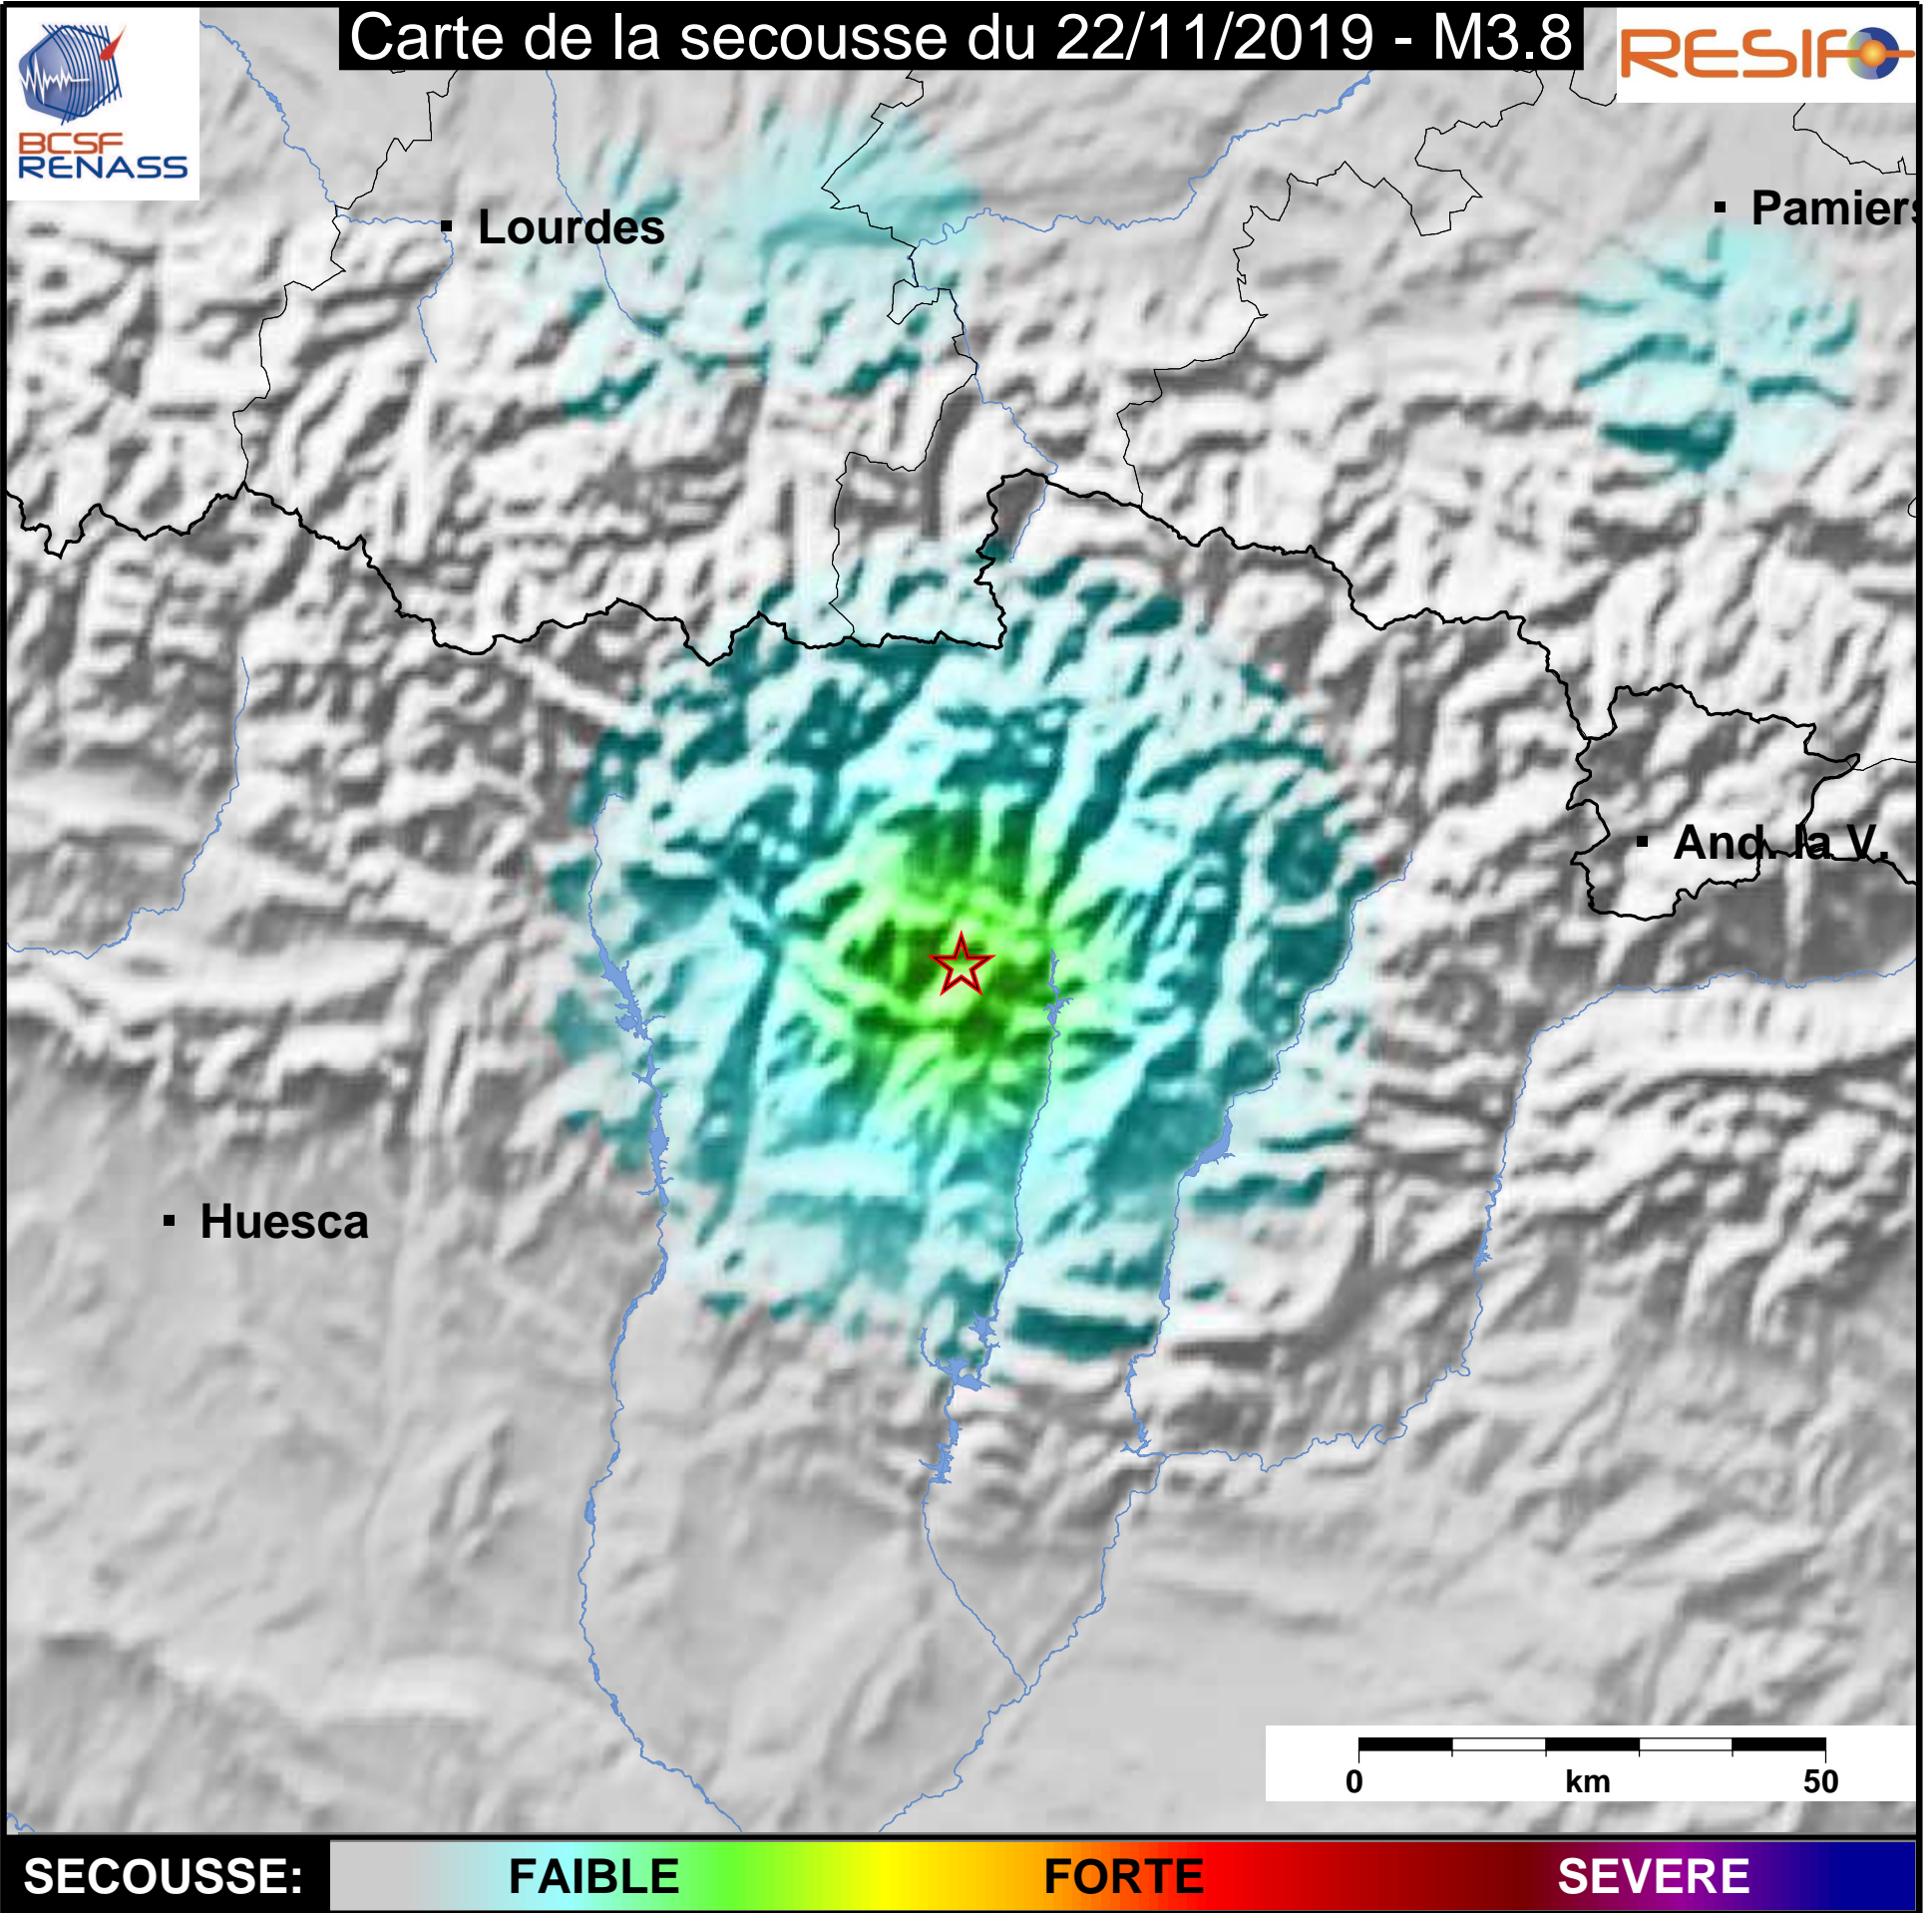

Carte de la secousse du 22/11/2019 - M3.8

SECOUSSE:

FAIBLE

FORTE

SEVERE

www.franceseisme.fr

Date de mise à jour : 29/11/2019 04:42:12 GMT

basé sur ShakeMap®, USGS